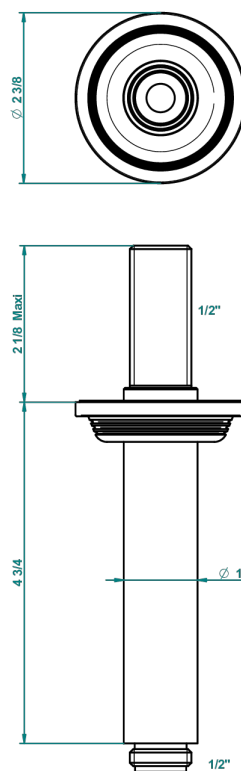

GRAND CENTRAL BLACK ONYX WITH LEVER

U9N-82V

Brazo de ducha vertical 1/2"

61318

06/12/2016

CARACTERÍSTICAS

- Grand central Black Onyx with lever
- Brazo de ducha vertical 1/2"

ACABADOS DISPONIBLES

Bronce claro - D01
Cerámica negra mate - D30
Cobre viejo mate - H07
Cromo - A02
Cromo mate - C02
Dorado - F01

Dorado mate - F07
Dorado pálido - F30
Dorado pálido mate (sin barniz) - F31
Natural smoked Brass - A13
Níquel - B01
Níquel mate - C01

Níquel viejo - H28
Pvd blush - H62
Pvd blush mate - H60
Pvd color latón - H49
Pvd color latón mate - H50
Pvd color níquel - H55

Pvd color níquel mate - H56
Pvd color oro - H52
Pvd color oro mate - H53
Pvd grafito - H64
Pvd grafito mate - H65
Pvd marrón bronce - F33