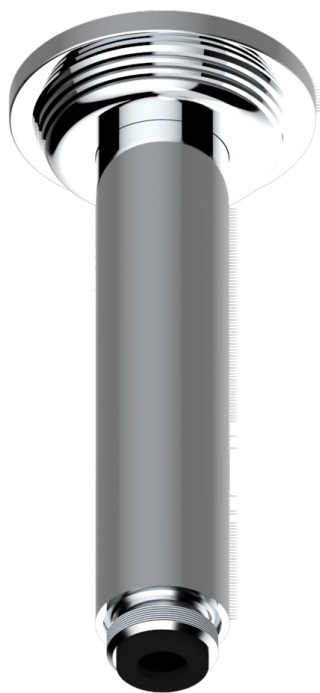

GRAND CENTRAL BLACK ONYX WITH LEVER

U9N-82V

Brazo de ducha vertical 1/2"

61318

06/12/2016

CARACTERÍSTICAS

- Grand central Black Onyx with lever
- Brazo de ducha vertical 1/2"

ACABADOS DISPONIBLES

Bronce claro - D01
Cerámica negra mate - D30
Cobre viejo mate - H07
Cromo - A02
Cromo mate - C02
Dorado - F01

Dorado mate - F07
Dorado pálido - F30
Dorado pálido mate (sin barniz) - F31
Natural smoked Brass - A13
Níquel - B01
Níquel mate - C01

Níquel viejo - H28
Pvd blush - H62
Pvd blush mate - H60
Pvd color latón - H49
Pvd color latón mate - H50
Pvd color níquel - H55

Pvd color níquel mate - H56
Pvd color oro - H52
Pvd color oro mate - H53
Pvd grafito - H64
Pvd grafito mate - H65
Pvd marrón bronce - F33