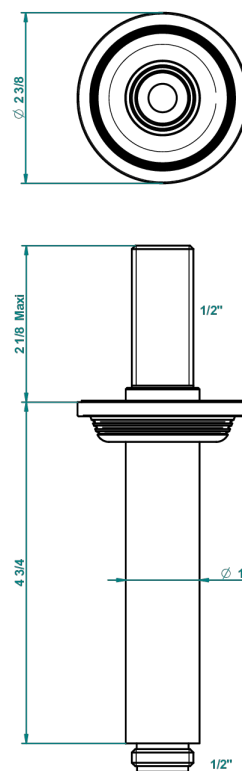

# GRAND CENTRAL BLACK ONYX WITH LEVER

U9N-82V

Brausearm 1/2" zur Deckenmontage

THG<sup>®</sup>  
PARIS

61318

06/12/2016

## EIGENSCHAFTEN

- Grand central Black Onyx with lever
- Brausearm 1/2" zur Deckenmontage

## VERFÜGBARE OBERFLÄCHEN

Altnickel - H28  
Blassgold - F30  
Blassgold matt unlackiert - F31  
Bronze hell - D01  
Chrom - A02  
Chrom matt - C02

Gold - F01  
Gold matt - F07  
Kupfer altrot matt lackiert - H07  
Mattschwarz keramik - D30  
Natural smoked Brass - A13  
Nickel matt - C01