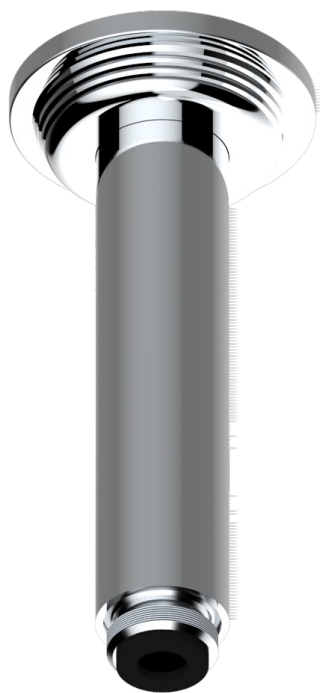

# GRAND CENTRAL BLACK ONYX WITH LEVER

U9N-82V

Brausearm 1/2" zur Deckenmontage

THG<sup>®</sup>  
PARIS

61318

06/12/2016

## EIGENSCHAFTEN

- Grand central Black Onyx with lever
- Brausearm 1/2" zur Deckenmontage

## VERFÜGBARE OBERFLÄCHEN

Altnickel - H28  
Blassgold - F30  
Blassgold matt unlackiert - F31  
Bronze hell - D01  
Chrom - A02  
Chrom matt - C02

Gold - F01  
Gold matt - F07  
Kupfer altrot matt lackiert - H07  
Mattschwarz keramik - D30  
Natural smoked Brass - A13  
Nickel matt - C01