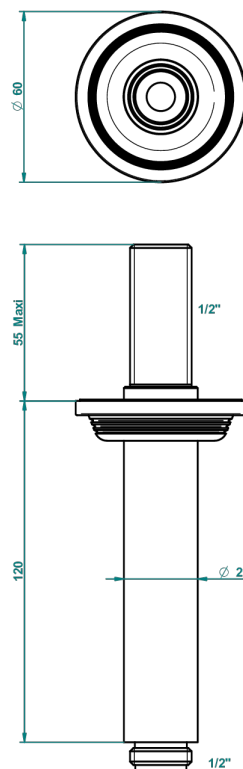

GRAND CENTRAL BLACK ONYX

U9M-82V

Brazo de ducha vertical 1/2"

THG[®]
PARIS

61318

06/12/2016

CARACTERÍSTICAS

- Grand central Black Onyx
- Brazo de ducha vertical 1/2"

ACABADOS DISPONIBLES

Bronce claro - D01
Cerámica negra mate - D30
Cobre viejo mate - H07
Cromo - A02
Cromo mate - C02
Dorado - F01

Dorado mate - F07
Dorado pálido - F30
Dorado pálido mate (sin barniz) - F31
Natural smoked Brass - A13
Níquel - B01
Níquel mate - C01

Níquel viejo - H28
Pvd blush - H62
Pvd blush mate - H60
Pvd color latón - H49
Pvd color latón mate - H50
Pvd color níquel - H55

Pvd color níquel mate - H56
Pvd color oro - H52
Pvd color oro mate - H53
Pvd grafito - H64
Pvd grafito mate - H65
Pvd marrón bronce - F33