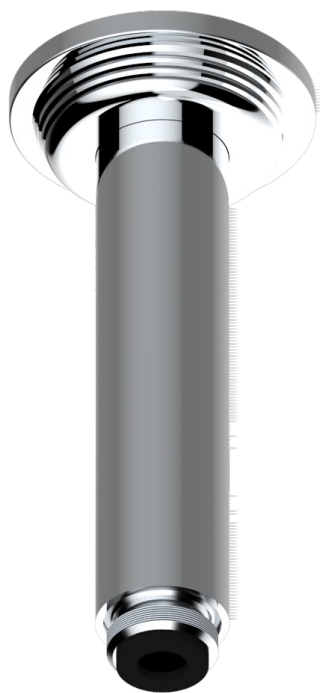

GRAND CENTRAL BLACK ONYX

U9M-82V

Brazo de ducha vertical 1/2"

THG[®]
PARIS

61318

06/12/2016

CARACTERÍSTICAS

- Grand central Black Onyx
- Brazo de ducha vertical 1/2"

ACABADOS DISPONIBLES

Bronce claro - D01
Cerámica negra mate - D30
Cobre viejo mate - H07
Cromo - A02
Cromo mate - C02
Dorado - F01

Dorado mate - F07
Dorado pálido - F30
Dorado pálido mate (sin barniz) - F31
Natural smoked Brass - A13
Níquel - B01
Níquel mate - C01

Níquel viejo - H28
Pvd blush - H62
Pvd blush mate - H60
Pvd color latón - H49
Pvd color latón mate - H50
Pvd color níquel - H55

Pvd color níquel mate - H56
Pvd color oro - H52
Pvd color oro mate - H53
Pvd grafito - H64
Pvd grafito mate - H65
Pvd marrón bronce - F33