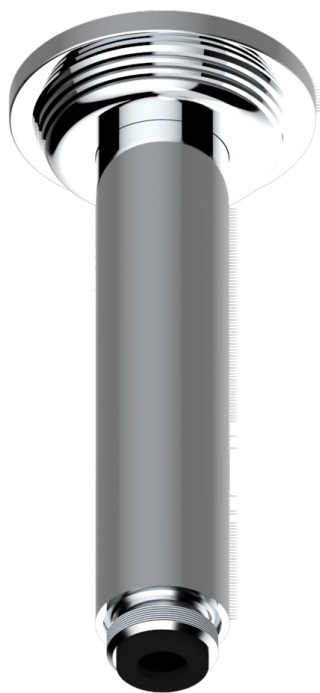

GRAND CENTRAL BLACK ONYX

U9M-82V

Brausearm 1/2" zur Deckenmontage

THG[®]
PARIS

61318

06/12/2016

EIGENSCHAFTEN

- Grand central Black Onyx
- Brausearm 1/2" zur Deckenmontage

VERFÜGBARE OBERFLÄCHEN

Altnickel - H28
Blassgold - F30
Blassgold matt unlackiert - F31
Bronze hell - D01
Chrom - A02
Chrom matt - C02

Gold - F01
Gold matt - F07
Kupfer altrot matt lackiert - H07
Mattschwarz keramik - D30
Natural smoked Brass - A13
Nickel matt - C01

Pvd umber - H66
Pvd umber matt - H67
Silbernickel - B01