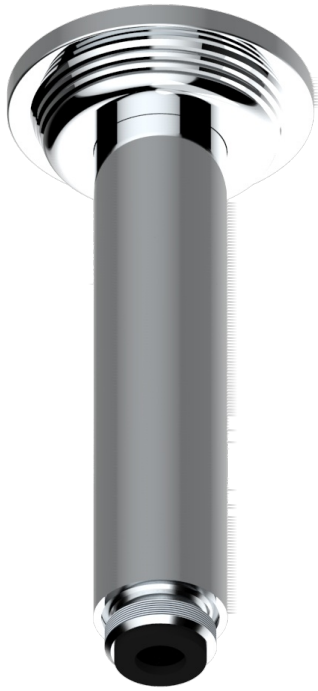

GRAND CENTRAL BLACK ONYX

U9M-82V

Brazo de ducha vertical 1/2"

THG[®]
PARIS

61318

06/12/2016

CARACTERÍSTICAS

- Grand central Black Onyx
- Brazo de ducha vertical 1/2"

ACABADOS DISPONIBLES

Bronce claro - D01
Cerámica negra mate - D30
Cobre viejo mate - H07
Cromo - A02
Cromo mate - C02
Dorado - F01

Dorado mate - F07
Dorado pálido - F30
Dorado pálido mate (sin barniz) - F31
Natural smoked Brass - A13
Níquel - B01
Níquel mate - C01

Níquel viejo - H28
Pvd blush - H62
Pvd blush mate - H60
Pvd color latón - H49
Pvd color latón mate - H50
Pvd color níquel - H55

Pvd color níquel mate - H56
Pvd color oro - H52
Pvd color oro mate - H53
Pvd grafito - H64
Pvd grafito mate - H65
Pvd marrón bronce - F33