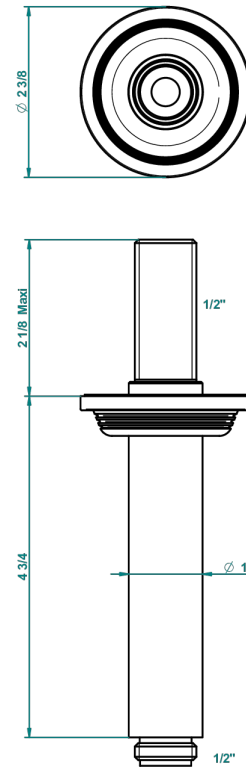

GRAND CENTRAL BLACK ONYX

U9M-82V

Brazo de ducha vertical 1/2"

THG[®]
PARIS

61318

06/12/2016

CARACTERÍSTICAS

- Grand central Black Onyx
- Brazo de ducha vertical 1/2"

ACABADOS DISPONIBLES

Bronce claro - D01
Cerámica negra mate - D30
Cobre viejo mate - H07
Cromo - A02
Cromo mate - C02
Dorado - F01

Dorado mate - F07
Dorado pálido - F30
Dorado pálido mate (sin barniz) - F31
Natural smoked Brass - A13
Níquel - B01
Níquel mate - C01

Níquel viejo - H28
Pvd blush - H62
Pvd blush mate - H60
Pvd color latón - H49
Pvd color latón mate - H50
Pvd color níquel - H55

Pvd color níquel mate - H56
Pvd color oro - H52
Pvd color oro mate - H53
Pvd grafito - H64
Pvd grafito mate - H65
Pvd marrón bronce - F33