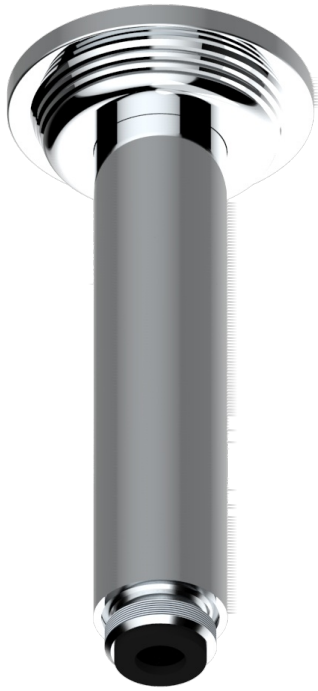

GRAND CENTRAL BLACK ONYX

U9M-82V

Brausearm 1/2" zur Deckenmontage

THG[®]
PARIS

61318

06/12/2016

EIGENSCHAFTEN

- Grand central Black Onyx
- Brausearm 1/2" zur Deckenmontage

VERFÜGBARE OBERFLÄCHEN

Altnickel - H28
Blassgold - F30
Blassgold matt unlackiert - F31
Bronze hell - D01
Chrom - A02
Chrom matt - C02

Gold - F01
Gold matt - F07
Kupfer altrot matt lackiert - H07
Mattschwarz keramik - D30
Natural smoked Brass - A13
Nickel matt - C01

Pvd umber - H66
Pvd umber matt - H67
Silbernichel - B01