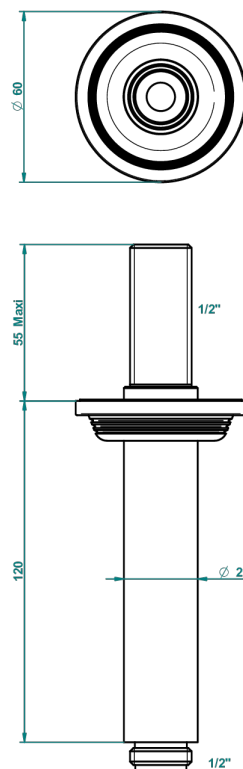

GRAND CENTRAL METAL WITH LEVER

U9L-82V

Brazo de ducha vertical 1/2"

THG[®]
PARIS

61318

06/12/2016

CARACTERÍSTICAS

- Grand central Metal with lever
- Brazo de ducha vertical 1/2"

ACABADOS DISPONIBLES

Bronce claro - D01
Cerámica negra mate - D30
Cobre viejo mate - H07
Cromo - A02
Cromo mate - C02
Dorado - F01

Dorado mate - F07
Dorado pálido - F30
Dorado pálido mate (sin barniz) - F31
Natural smoked Brass - A13
Níquel - B01
Níquel mate - C01

Níquel viejo - H28
Polished chrome with gold inlay - GA1
Pvd blush - H62
Pvd blush mate - H60
Pvd color latón - H49
Pvd color latón mate - H50

Pvd color níquel - H55
Pvd color níquel mate - H56
Pvd color oro - H52
Pvd color oro mate - H53
Pvd grafito - H64
Pvd grafito mate - H65

Pvd marrón bronce - F33
Pvd marrón bronce mate - F34
Pvd umber - H66
Pvd umber mate - H67