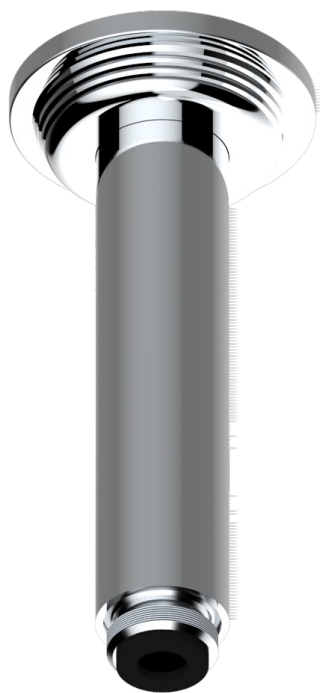

GRAND CENTRAL METAL WITH LEVER

U9L-82V

Brazo de ducha vertical 1/2"

THG[®]
PARIS

61318

06/12/2016

CARACTERÍSTICAS

- Grand central Metal with lever
- Brazo de ducha vertical 1/2"

ACABADOS DISPONIBLES

Bronce claro - D01
Cerámica negra mate - D30
Cobre viejo mate - H07
Cromo - A02
Cromo mate - C02
Dorado - F01

Dorado mate - F07
Dorado pálido - F30
Dorado pálido mate (sin barniz) - F31
Natural smoked Brass - A13
Níquel - B01
Níquel mate - C01

Níquel viejo - H28
Polished chrome with gold inlay - GA1
Pvd blush - H62
Pvd blush mate - H60
Pvd color latón - H49
Pvd color latón mate - H50

Pvd color níquel - H55
Pvd color níquel mate - H56
Pvd color oro - H52
Pvd color oro mate - H53
Pvd grafito - H64
Pvd grafito mate - H65