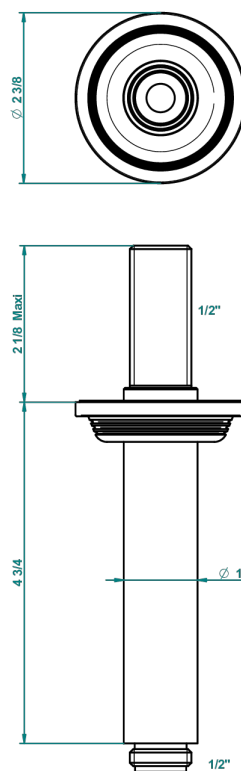

GRAND CENTRAL METAL WITH LEVER

U9L-82V

Brazo de ducha vertical 1/2"

THG[®]
PARIS

61318

06/12/2016

CARACTERÍSTICAS

- Grand central Metal with lever
- Brazo de ducha vertical 1/2"

ACABADOS DISPONIBLES

Bronce claro - D01
Cerámica negra mate - D30
Cobre viejo mate - H07
Cromo - A02
Cromo mate - C02
Dorado - F01

Dorado mate - F07
Dorado pálido - F30
Dorado pálido mate (sin barniz) - F31
Natural smoked Brass - A13
Níquel - B01
Níquel mate - C01

Níquel viejo - H28
Polished chrome with gold inlay - GA1
Pvd blush - H62
Pvd blush mate - H60
Pvd color latón - H49
Pvd color latón mate - H50

Pvd color níquel - H55
Pvd color níquel mate - H56
Pvd color oro - H52
Pvd color oro mate - H53
Pvd grafito - H64
Pvd grafito mate - H65