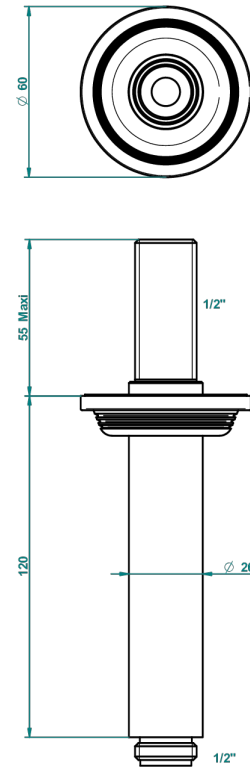

GRAND CENTRAL METAL

U9K-82V

Brazo de ducha vertical 1/2"

THG[®]
PARIS

61318

06/12/2016

CARACTERÍSTICAS

- Grand central Metal
- Brazo de ducha vertical 1/2"

ACABADOS DISPONIBLES

Bronce claro - D01
Cerámica negra mate - D30
Cobre viejo mate - H07
Cromo - A02
Cromo mate - C02
Dorado - F01

Dorado mate - F07
Dorado pálido - F30
Dorado pálido mate (sin barniz) - F31
Natural smoked Brass - A13
Níquel - B01
Níquel mate - C01

Níquel viejo - H28
Polished chrome with gold inlay - GA1
Pvd blush - H62
Pvd blush mate - H60
Pvd color latón - H49
Pvd color latón mate - H50

Pvd color níquel - H55
Pvd color níquel mate - H56
Pvd color oro - H52
Pvd color oro mate - H53
Pvd grafito - H64
Pvd grafito mate - H65