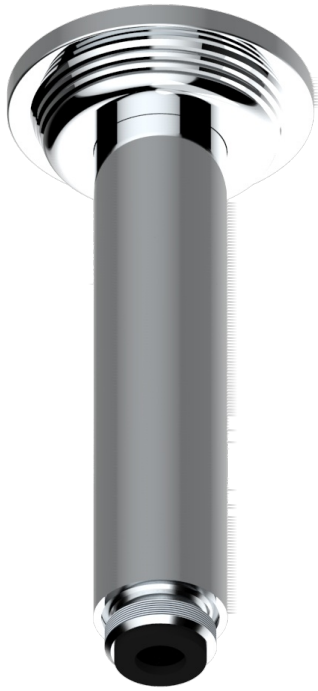

GRAND CENTRAL METAL

U9K-82V

Brazo de ducha vertical 1/2"

THG[®]
PARIS

61318

06/12/2016

CARACTERÍSTICAS

- Grand central Metal
- Brazo de ducha vertical 1/2"

ACABADOS DISPONIBLES

Bronce claro - D01
Cerámica negra mate - D30
Cobre viejo mate - H07
Cromo - A02
Cromo mate - C02
Dorado - F01

Dorado mate - F07
Dorado pálido - F30
Dorado pálido mate (sin barniz) - F31
Natural smoked Brass - A13
Níquel - B01
Níquel mate - C01

Níquel viejo - H28
Polished chrome with gold inlay - GA1
Pvd blush - H62
Pvd blush mate - H60
Pvd color latón - H49
Pvd color latón mate - H50

Pvd color níquel - H55
Pvd color níquel mate - H56
Pvd color oro - H52
Pvd color oro mate - H53
Pvd grafito - H64
Pvd grafito mate - H65