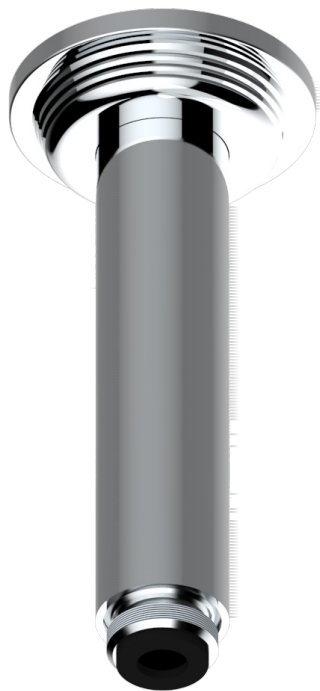

GRAND CENTRAL METAL

U9K-82V

Brazo de ducha vertical 1/2"

THG[®]
PARIS

61318

06/12/2016

CARACTERÍSTICAS

- Grand central Metal
- Brazo de ducha vertical 1/2"

ACABADOS DISPONIBLES

Bronce claro - D01
Cerámica negra mate - D30
Cobre viejo mate - H07
Cromo - A02
Cromo mate - C02
Dorado - F01

Dorado mate - F07
Dorado pálido - F30
Dorado pálido mate (sin barniz) - F31
Natural smoked Brass - A13
Níquel - B01
Níquel mate - C01

Níquel viejo - H28
Polished chrome with gold inlay - GA1
Pvd blush - H62
Pvd blush mate - H60
Pvd color latón - H49
Pvd color latón mate - H50

Pvd color níquel - H55
Pvd color níquel mate - H56
Pvd color oro - H52
Pvd color oro mate - H53
Pvd grafito - H64
Pvd grafito mate - H65