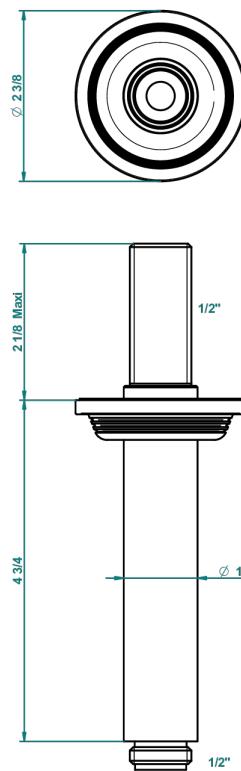

GRAND CENTRAL METAL

U9K-82V

Brazo de ducha vertical 1/2"

THG[®]
PARIS

61318

06/12/2016

CARACTERÍSTICAS

- Grand central Metal
- Brazo de ducha vertical 1/2"

ACABADOS DISPONIBLES

Bronce claro - D01
Cerámica negra mate - D30
Cobre viejo mate - H07
Cromo - A02
Cromo mate - C02
Dorado - F01

Dorado mate - F07
Dorado pálido - F30
Dorado pálido mate (sin barniz) - F31
Natural smoked Brass - A13
Níquel - B01
Níquel mate - C01

Níquel viejo - H28
Polished chrome with gold inlay - GA1
Pvd blush - H62
Pvd blush mate - H60
Pvd color latón - H49
Pvd color latón mate - H50

Pvd color níquel - H55
Pvd color níquel mate - H56
Pvd color oro - H52
Pvd color oro mate - H53
Pvd grafito - H64
Pvd grafito mate - H65