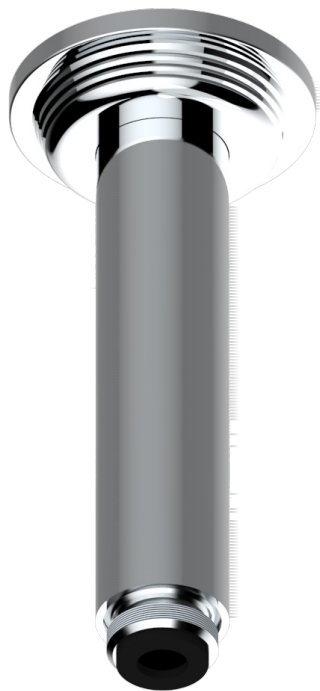

WEST COAST WHITE ONYX WITH LEVER HANDLES

THG[®]
PARIS

U9H-82V

Brazo de ducha vertical 1/2"

61318

06/12/2016

CARACTERÍSTICAS

- West Coast White Onyx with lever handles
- Brazo de ducha vertical 1/2"

ACABADOS DISPONIBLES

Bronce claro - D01
Cerámica negra mate - D30
Cobre viejo mate - H07
Cromo - A02
Cromo mate - C02
Dorado - F01

Dorado mate - F07
Dorado pálido - F30
Dorado pálido mate (sin barniz) - F31
Natural smoked Brass - A13
Níquel - B01
Níquel mate - C01

Níquel viejo - H28
Pvd blush - H62
Pvd blush mate - H60
Pvd color latón - H49
Pvd color latón mate - H50
Pvd color níquel - H55

Pvd color níquel mate - H56
Pvd color oro - H52
Pvd color oro mate - H53
Pvd grafito - H64
Pvd grafito mate - H65
Pvd marrón bronce - F33