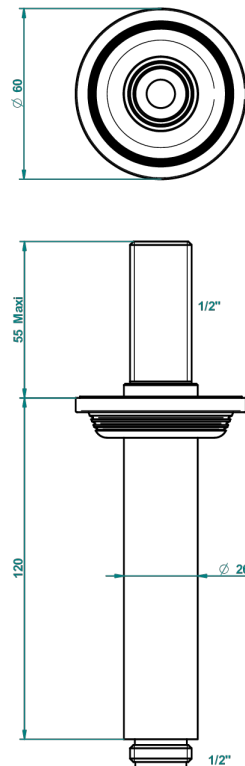

WEST COAST WHITE ONYX WITH LEVER HANDLES

THG[®]
PARIS

U9H-82V

Brazo de ducha vertical 1/2"

61318

06/12/2016

CARACTERÍSTICAS

- West Coast White Onyx with lever handles
- Brazo de ducha vertical 1/2"

ACABADOS DISPONIBLES

Bronce claro - D01
Cerámica negra mate - D30
Cobre viejo mate - H07
Cromo - A02
Cromo mate - C02
Dorado - F01

Dorado mate - F07
Dorado pálido - F30
Dorado pálido mate (sin barniz) - F31
Natural smoked Brass - A13
Níquel - B01
Níquel mate - C01

Níquel viejo - H28
Pvd blush - H62
Pvd blush mate - H60
Pvd color latón - H49
Pvd color latón mate - H50
Pvd color níquel - H55

Pvd color níquel mate - H56
Pvd color oro - H52
Pvd color oro mate - H53
Pvd grafito - H64
Pvd grafito mate - H65
Pvd marrón bronce - F33