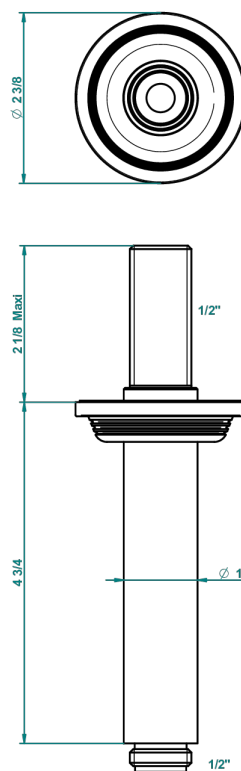

WEST COAST WHITE ONYX WITH LEVER HANDLES

U9H-82V

Brazo de ducha vertical 1/2"

61318

06/12/2016

CARACTERÍSTICAS

- West Coast White Onyx with lever handles
- Brazo de ducha vertical 1/2"

ACABADOS DISPONIBLES

Bronce claro - D01
Cerámica negra mate - D30
Cobre viejo mate - H07
Cromo - A02
Cromo mate - C02
Dorado - F01

Dorado mate - F07
Dorado pálido - F30
Dorado pálido mate (sin barniz) - F31
Natural smoked Brass - A13
Níquel - B01
Níquel mate - C01

Níquel viejo - H28
Pvd blush - H62
Pvd blush mate - H60
Pvd color latón - H49
Pvd color latón mate - H50
Pvd color níquel - H55

Pvd color níquel mate - H56
Pvd color oro - H52
Pvd color oro mate - H53
Pvd grafito - H64
Pvd grafito mate - H65
Pvd marrón bronce - F33