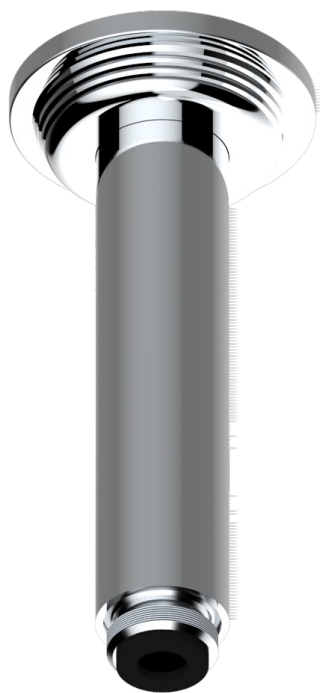

WEST COAST WHITE ONYX WITH LEVER HANDLES

U9H-82V

Brazo de ducha vertical 1/2"

61318

06/12/2016

CARACTERÍSTICAS

- West Coast White Onyx with lever handles
- Brazo de ducha vertical 1/2"

ACABADOS DISPONIBLES

Bronce claro - D01
Cerámica negra mate - D30
Cobre viejo mate - H07
Cromo - A02
Cromo mate - C02
Dorado - F01

Dorado mate - F07
Dorado pálido - F30
Dorado pálido mate (sin barniz) - F31
Natural smoked Brass - A13
Níquel - B01
Níquel mate - C01

Níquel viejo - H28
Pvd blush - H62
Pvd blush mate - H60
Pvd color latón - H49
Pvd color latón mate - H50
Pvd color níquel - H55

Pvd color níquel mate - H56
Pvd color oro - H52
Pvd color oro mate - H53
Pvd grafito - H64
Pvd grafito mate - H65
Pvd marrón bronce - F33