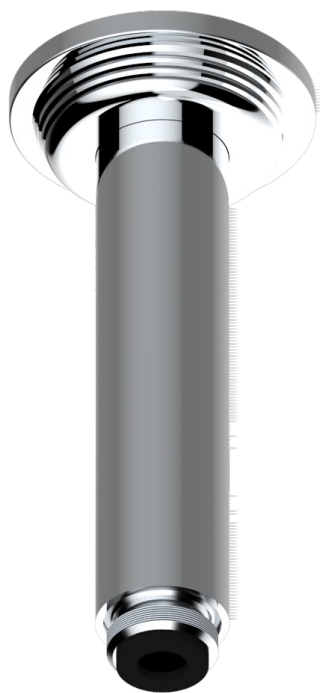

WEST COAST WHITE ONYX WITH LEVER HANDLES

U9H-82V

Brausearm 1/2" zur Deckenmontage

61318

06/12/2016

EIGENSCHAFTEN

- West Coast White Onyx with lever handles
- Brausearm 1/2" zur Deckenmontage

VERFÜGBARE OBERFLÄCHEN

Altnickel - H28
Blassgold - F30
Blassgold matt unlackiert - F31
Bronze hell - D01
Chrom - A02
Chrom matt - C02

Gold - F01
Gold matt - F07
Kupfer altrot matt lackiert - H07
Mattschwarz keramik - D30
Natural smoked Brass - A13
Nickel matt - C01

Pvd umber - H66
Pvd umber matt - H67
Silbernichel - B01