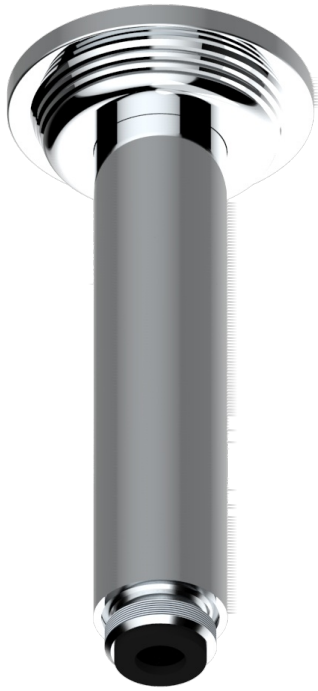

WEST COAST WHITE ONYX

U9G-82V

Brazo de ducha vertical 1/2"

THG[®]
PARIS

61318

06/12/2016

CARACTERÍSTICAS

- West Coast White Onyx
- Brazo de ducha vertical 1/2"

ACABADOS DISPONIBLES

Bronce claro - D01
Cerámica negra mate - D30
Cobre viejo mate - H07
Cromo - A02
Cromo mate - C02
Dorado - F01

Dorado mate - F07
Dorado pálido - F30
Dorado pálido mate (sin barniz) - F31
Natural smoked Brass - A13
Níquel - B01
Níquel mate - C01

Níquel viejo - H28
Pvd blush - H62
Pvd blush mate - H60
Pvd color latón - H49
Pvd color latón mate - H50
Pvd color níquel - H55

Pvd color níquel mate - H56
Pvd color oro - H52
Pvd color oro mate - H53
Pvd grafito - H64
Pvd grafito mate - H65
Pvd marrón bronce - F33