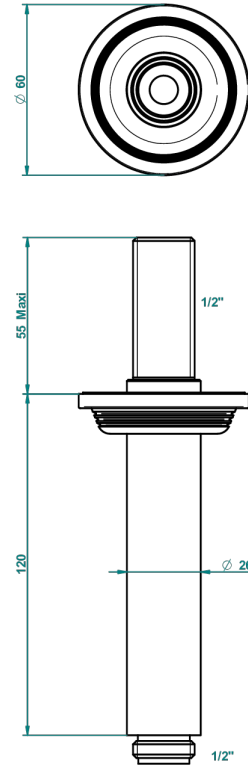

WEST COAST WHITE ONYX

U9G-82V

Brazo de ducha vertical 1/2"

THG[®]
PARIS

61318

06/12/2016

CARACTERÍSTICAS

- West Coast White Onyx
- Brazo de ducha vertical 1/2"

ACABADOS DISPONIBLES

Bronce claro - D01
Cerámica negra mate - D30
Cobre viejo mate - H07
Cromo - A02
Cromo mate - C02
Dorado - F01

Dorado mate - F07
Dorado pálido - F30
Dorado pálido mate (sin barniz) - F31
Natural smoked Brass - A13
Níquel - B01
Níquel mate - C01

Níquel viejo - H28
Pvd blush - H62
Pvd blush mate - H60
Pvd color latón - H49
Pvd color latón mate - H50
Pvd color níquel - H55

Pvd color níquel mate - H56
Pvd color oro - H52
Pvd color oro mate - H53
Pvd grafito - H64
Pvd grafito mate - H65
Pvd marrón bronce - F33