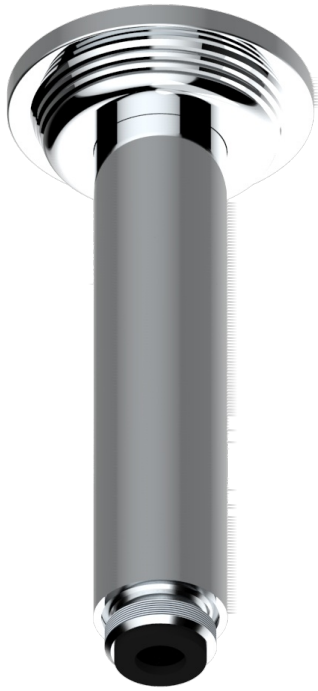

WEST COAST WHITE ONYX

U9G-82V

Brausearm 1/2" zur Deckenmontage

THG[®]
PARIS

61318

06/12/2016

EIGENSCHAFTEN

- West Coast White Onyx
- Brausearm 1/2" zur Deckenmontage

VERFÜGBARE OBERFLÄCHEN

Altnickel - H28
Blassgold - F30
Blassgold matt unlackiert - F31
Bronze hell - D01
Chrom - A02
Chrom matt - C02

Gold - F01
Gold matt - F07
Kupfer altrot matt lackiert - H07
Mattschwarz keramik - D30
Natural smoked Brass - A13
Nickel matt - C01

Pvd umber - H66
Pvd umber matt - H67
Silbernickel - B01