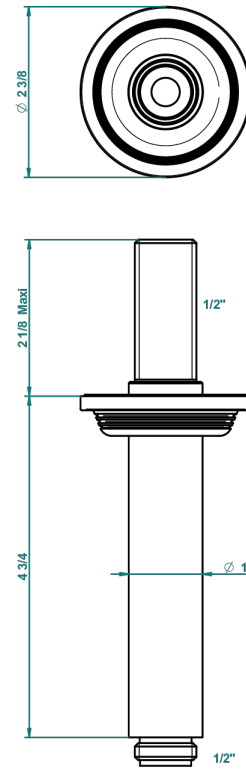

# WEST COAST WHITE ONYX

U9G-82V

Brazo de ducha vertical 1/2"

THG<sup>®</sup>  
PARIS

61318

06/12/2016

## CARACTERÍSTICAS

- West Coast White Onyx
- Brazo de ducha vertical 1/2"

Níquel viejo - H28  
Pvd blush - H62  
Pvd blush mate - H60  
Pvd color latón - H49  
Pvd color latón mate - H50  
Pvd color níquel - H55

Pvd color níquel mate - H56  
Pvd color oro - H52  
Pvd color oro mate - H53  
Pvd grafito - H64  
Pvd grafito mate - H65  
Pvd marrón bronce - F33