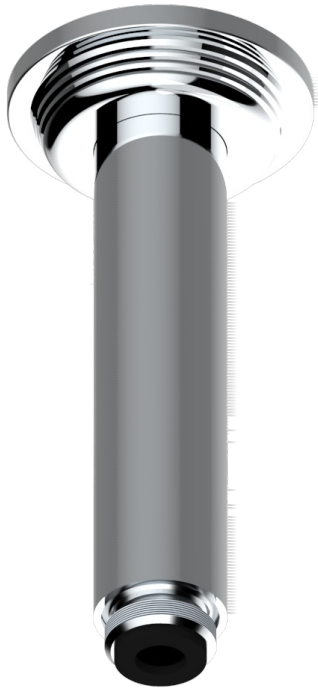

# WEST COAST WHITE ONYX

U9G-82V

Brazo de ducha vertical 1/2"

THG<sup>®</sup>  
PARIS

61318

06/12/2016

## CARACTERÍSTICAS

- West Coast White Onyx
- Brazo de ducha vertical 1/2"

## ACABADOS DISPONIBLES

Bronce claro - D01  
Cerámica negra mate - D30  
Cobre viejo mate - H07  
Cromo - A02  
Cromo mate - C02  
Dorado - F01

Dorado mate - F07  
Dorado pálido - F30  
Dorado pálido mate (sin barniz) - F31  
Natural smoked Brass - A13  
Níquel - B01  
Níquel mate - C01

Níquel viejo - H28  
Pvd blush - H62  
Pvd blush mate - H60  
Pvd color latón - H49  
Pvd color latón mate - H50  
Pvd color níquel - H55

Pvd color níquel mate - H56  
Pvd color oro - H52  
Pvd color oro mate - H53  
Pvd grafito - H64  
Pvd grafito mate - H65  
Pvd marrón bronce - F33