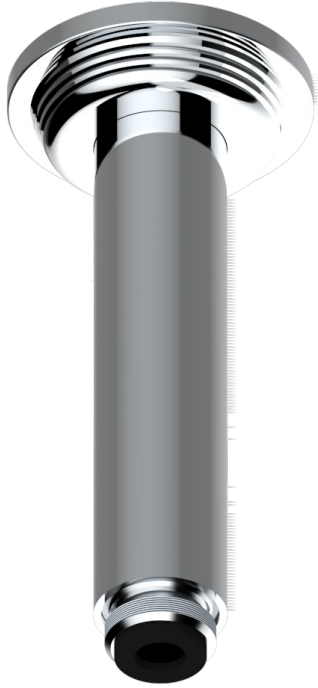

WEST COAST WHITE ONYX

U9G-82V

Brausearm 1/2" zur Deckenmontage

THG[®]
PARIS

61318

06/12/2016

EIGENSCHAFTEN

- West Coast White Onyx
- Brausearm 1/2" zur Deckenmontage

VERFÜGBARE OBERFLÄCHEN

Altnickel - H28
Blassgold - F30
Blassgold matt unlackiert - F31
Bronze hell - D01
Chrom - A02
Chrom matt - C02

Gold - F01
Gold matt - F07
Kupfer altrot matt lackiert - H07
Mattschwarz keramik - D30
Natural smoked Brass - A13
Nickel matt - C01

Pvd umber - H66
Pvd umber matt - H67
Silbernichel - B01