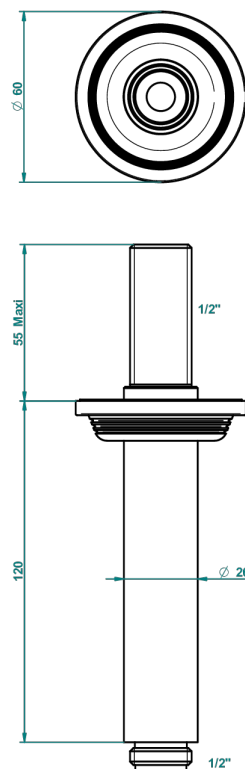

# WEST COAST BLACK ONYX WITH LEVER

U9F-82V

Brazo de ducha vertical 1/2"

THG<sup>®</sup>  
PARIS

61318

06/12/2016

## CARACTERÍSTICAS

- West Coast Black Onyx with lever
- Brazo de ducha vertical 1/2"

Níquel viejo - H28  
Pvd blush - H62  
Pvd blush mate - H60  
Pvd color latón - H49  
Pvd color latón mate - H50  
Pvd color níquel - H55

Pvd color níquel mate - H56  
Pvd color oro - H52  
Pvd color oro mate - H53  
Pvd grafito - H64  
Pvd grafito mate - H65  
Pvd marrón bronce - F33