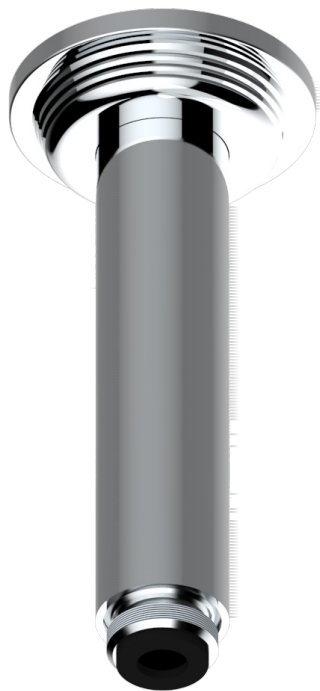

# WEST COAST BLACK ONYX WITH LEVER

U9F-82V

Brazo de ducha vertical 1/2"

THG<sup>®</sup>  
PARIS

61318

06/12/2016

## CARACTERÍSTICAS

- West Coast Black Onyx with lever
- Brazo de ducha vertical 1/2"

## ACABADOS DISPONIBLES

Bronce claro - D01  
Cerámica negra mate - D30  
Cobre viejo mate - H07  
Cromo - A02  
Cromo mate - C02  
Dorado - F01

Dorado mate - F07  
Dorado pálido - F30  
Dorado pálido mate (sin barniz) - F31  
Natural smoked Brass - A13  
Níquel - B01  
Níquel mate - C01

Níquel viejo - H28  
Pvd blush - H62  
Pvd blush mate - H60  
Pvd color latón - H49  
Pvd color latón mate - H50  
Pvd color níquel - H55

Pvd color níquel mate - H56  
Pvd color oro - H52  
Pvd color oro mate - H53  
Pvd grafito - H64  
Pvd grafito mate - H65  
Pvd marrón bronce - F33