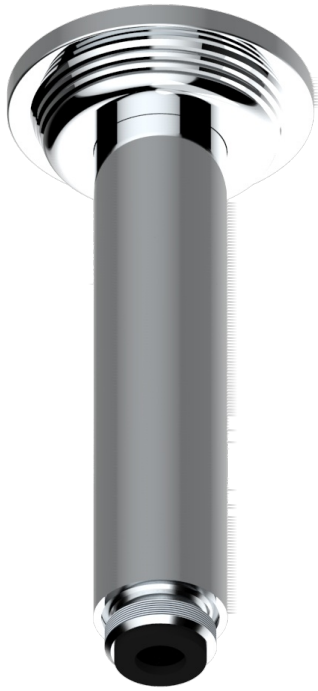

WEST COAST BLACK ONYX WITH LEVER

U9F-82V

Brausearm 1/2" zur Deckenmontage

THG[®]
PARIS

61318

06/12/2016

EIGENSCHAFTEN

- West Coast Black Onyx with lever
- Brausearm 1/2" zur Deckenmontage

VERFÜGBARE OBERFLÄCHEN

Altnickel - H28
Blassgold - F30
Blassgold matt unlackiert - F31
Bronze hell - D01
Chrom - A02
Chrom matt - C02

Gold - F01
Gold matt - F07
Kupfer altrot matt lackiert - H07
Mattschwarz keramik - D30
Natural smoked Brass - A13
Nickel matt - C01

Pvd umber - H66
Pvd umber matt - H67
Silbernickel - B01