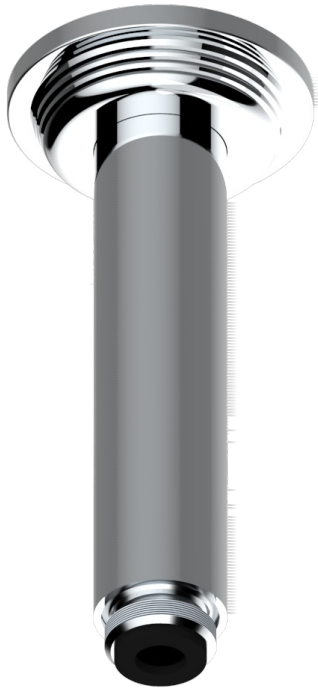

# WEST COAST BLACK ONYX WITH LEVER

U9F-82V

Brazo de ducha vertical 1/2"

THG<sup>®</sup>  
PARIS

61318

06/12/2016

## CARACTERÍSTICAS

- West Coast Black Onyx with lever
- Brazo de ducha vertical 1/2"

## ACABADOS DISPONIBLES

Bronce claro - D01  
Cerámica negra mate - D30  
Cobre viejo mate - H07  
Cromo - A02  
Cromo mate - C02  
Dorado - F01

Dorado mate - F07  
Dorado pálido - F30  
Dorado pálido mate (sin barniz) - F31  
Natural smoked Brass - A13  
Níquel - B01  
Níquel mate - C01

Níquel viejo - H28  
Pvd blush - H62  
Pvd blush mate - H60  
Pvd color latón - H49  
Pvd color latón mate - H50  
Pvd color níquel - H55

Pvd color níquel mate - H56  
Pvd color oro - H52  
Pvd color oro mate - H53  
Pvd grafito - H64  
Pvd grafito mate - H65  
Pvd marrón bronce - F33