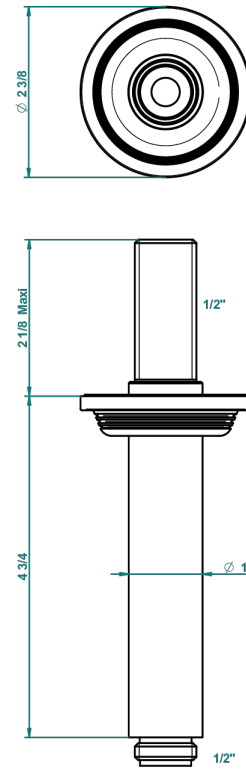

# WEST COAST BLACK ONYX WITH LEVER

U9F-82V

Brazo de ducha vertical 1/2"

THG<sup>®</sup>  
PARIS

61318

06/12/2016

## CARACTERÍSTICAS

- West Coast Black Onyx with lever
- Brazo de ducha vertical 1/2"

Níquel viejo - H28  
Pvd blush - H62  
Pvd blush mate - H60  
Pvd color latón - H49  
Pvd color latón mate - H50  
Pvd color níquel - H55

Pvd color níquel mate - H56  
Pvd color oro - H52  
Pvd color oro mate - H53  
Pvd grafito - H64  
Pvd grafito mate - H65  
Pvd marrón bronce - F33