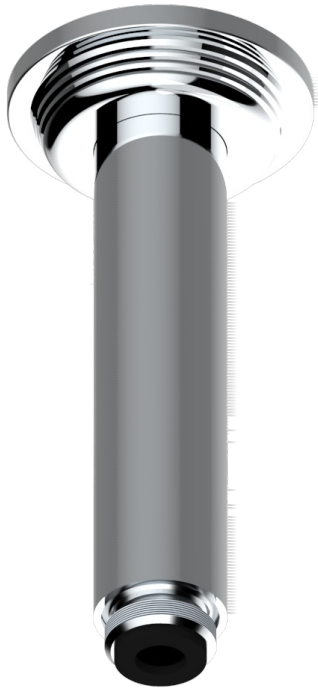

WEST COAST BLACK ONYX WITH LEVER

U9F-82V

Brausearm 1/2" zur Deckenmontage

THG[®]
PARIS

61318

06/12/2016

EIGENSCHAFTEN

- West Coast Black Onyx with lever
- Brausearm 1/2" zur Deckenmontage

VERFÜGBARE OBERFLÄCHEN

Altnickel - H28
Blassgold - F30
Blassgold matt unlackiert - F31
Bronze hell - D01
Chrom - A02
Chrom matt - C02

Gold - F01
Gold matt - F07
Kupfer altrot matt lackiert - H07
Mattschwarz keramik - D30
Natural smoked Brass - A13
Nickel matt - C01

Pvd umber - H66
Pvd umber matt - H67
Silbernichel - B01