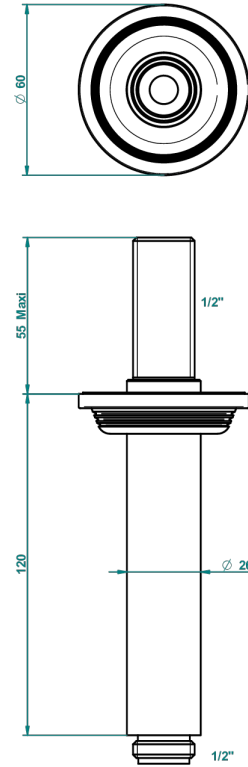

WEST COAST BLACK ONYX

U9E-82V

Brazo de ducha vertical 1/2"

THG[®]
PARIS

61318

06/12/2016

CARACTERÍSTICAS

- West Coast Black Onyx
- Brazo de ducha vertical 1/2"

ACABADOS DISPONIBLES

Bronce claro - D01
Cerámica negra mate - D30
Cobre viejo mate - H07
Cromo - A02
Cromo mate - C02
Dorado - F01

Dorado mate - F07
Dorado pálido - F30
Dorado pálido mate (sin barniz) - F31
Natural smoked Brass - A13
Níquel - B01
Níquel mate - C01

Níquel viejo - H28
Pvd blush - H62
Pvd blush mate - H60
Pvd color latón - H49
Pvd color latón mate - H50
Pvd color níquel - H55

Pvd color níquel mate - H56
Pvd color oro - H52
Pvd color oro mate - H53
Pvd grafito - H64
Pvd grafito mate - H65
Pvd marrón bronce - F33