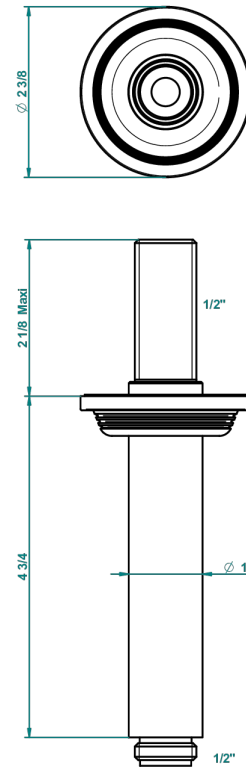

WEST COAST BLACK ONYX

U9E-82V

Brazo de ducha vertical 1/2"

THG[®]
PARIS

61318

06/12/2016

CARACTERÍSTICAS

- West Coast Black Onyx
- Brazo de ducha vertical 1/2"

ACABADOS DISPONIBLES

Bronce claro - D01
Cerámica negra mate - D30
Cobre viejo mate - H07
Cromo - A02
Cromo mate - C02
Dorado - F01

Dorado mate - F07
Dorado pálido - F30
Dorado pálido mate (sin barniz) - F31
Natural smoked Brass - A13
Níquel - B01
Níquel mate - C01

Níquel viejo - H28
Pvd blush - H62
Pvd blush mate - H60
Pvd color latón - H49
Pvd color latón mate - H50
Pvd color níquel - H55

Pvd color níquel mate - H56
Pvd color oro - H52
Pvd color oro mate - H53
Pvd grafito - H64
Pvd grafito mate - H65
Pvd marrón bronce - F33