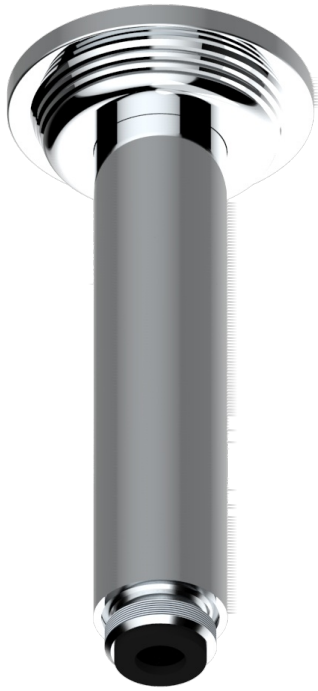

WEST COAST BLACK ONYX

U9E-82V

Brazo de ducha vertical 1/2"

THG[®]
PARIS

61318

06/12/2016

CARACTERÍSTICAS

- West Coast Black Onyx
- Brazo de ducha vertical 1/2"

ACABADOS DISPONIBLES

Bronce claro - D01
Cerámica negra mate - D30
Cobre viejo mate - H07
Cromo - A02
Cromo mate - C02
Dorado - F01

Dorado mate - F07
Dorado pálido - F30
Dorado pálido mate (sin barniz) - F31
Natural smoked Brass - A13
Níquel - B01
Níquel mate - C01

Níquel viejo - H28
Pvd blush - H62
Pvd blush mate - H60
Pvd color latón - H49
Pvd color latón mate - H50
Pvd color níquel - H55

Pvd color níquel mate - H56
Pvd color oro - H52
Pvd color oro mate - H53
Pvd grafito - H64
Pvd grafito mate - H65
Pvd marrón bronce - F33