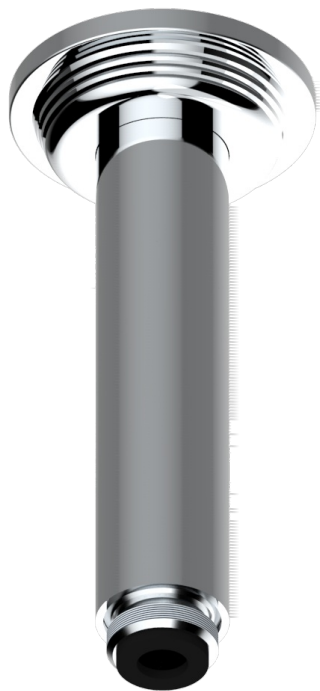

WEST COAST WITH GUILLOCHE DECOR WITH LEVER

U9D-82V

Brazo de ducha vertical 1/2"

61318

06/12/2016

CARACTERÍSTICAS

- West coast with Guilloché decor with lever
- Brazo de ducha vertical 1/2"

ACABADOS DISPONIBLES

Bronce claro - D01
Cerámica negra mate - D30
Cobre viejo mate - H07
Cromo - A02
Cromo mate - C02
Dorado - F01

Dorado mate - F07
Dorado pálido - F30
Dorado pálido mate (sin barniz) - F31
Natural smoked Brass - A13
Níquel - B01
Níquel mate - C01

Níquel viejo - H28
Polished chrome with gold inlay - GA1
Pvd blush - H62
Pvd blush mate - H60
Pvd color latón - H49
Pvd color latón mate - H50

Pvd color níquel - H55
Pvd color níquel mate - H56
Pvd color oro - H52
Pvd color oro mate - H53
Pvd grafito - H64
Pvd grafito mate - H65