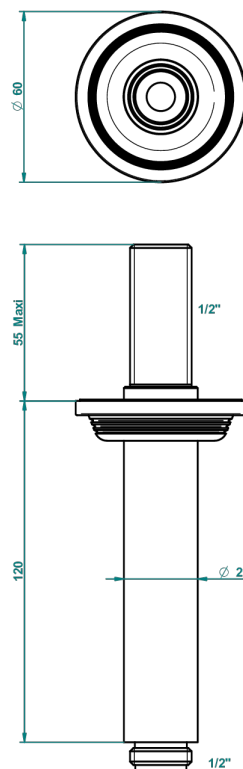

WEST COAST WITH GUILLOCHE DECOR WITH LEVER

U9D-82V

Brazo de ducha vertical 1/2"

61318

06/12/2016

CARACTERÍSTICAS

- West coast with Guilloché decor with lever
- Brazo de ducha vertical 1/2"

ACABADOS DISPONIBLES

Bronce claro - D01
Cerámica negra mate - D30
Cobre viejo mate - H07
Cromo - A02
Cromo mate - C02
Dorado - F01

Dorado mate - F07
Dorado pálido - F30
Dorado pálido mate (sin barniz) - F31
Natural smoked Brass - A13
Níquel - B01
Níquel mate - C01

Níquel viejo - H28
Polished chrome with gold inlay - GA1
Pvd blush - H62
Pvd blush mate - H60
Pvd color latón - H49
Pvd color latón mate - H50

Pvd color níquel - H55
Pvd color níquel mate - H56
Pvd color oro - H52
Pvd color oro mate - H53
Pvd grafito - H64
Pvd grafito mate - H65

Pvd marrón bronce - F33
Pvd marrón bronce mate - F34
Pvd umber - H66
Pvd umber mate - H67