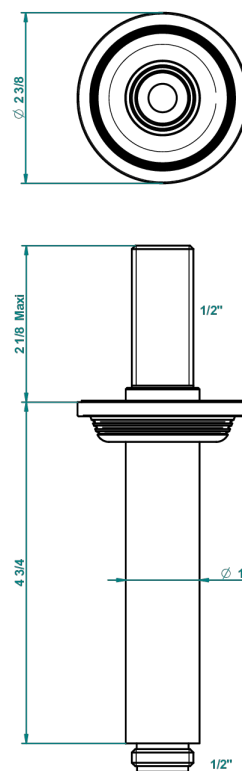

WEST COAST WITH GUILLOCHE DECOR WITH LEVER

U9D-82V

Brazo de ducha vertical 1/2"

61318

06/12/2016

CARACTERÍSTICAS

- West coast with Guilloché decor with lever
- Brazo de ducha vertical 1/2"

ACABADOS DISPONIBLES

Bronce claro - D01
Cerámica negra mate - D30
Cobre viejo mate - H07
Cromo - A02
Cromo mate - C02
Dorado - F01

Dorado mate - F07
Dorado pálido - F30
Dorado pálido mate (sin barniz) - F31
Natural smoked Brass - A13
Níquel - B01
Níquel mate - C01

Níquel viejo - H28
Polished chrome with gold inlay - GA1
Pvd blush - H62
Pvd blush mate - H60
Pvd color latón - H49
Pvd color latón mate - H50

Pvd color níquel - H55
Pvd color níquel mate - H56
Pvd color oro - H52
Pvd color oro mate - H53
Pvd grafito - H64
Pvd grafito mate - H65

Pvd marrón bronce - F33
Pvd marrón bronce mate - F34
Pvd umber - H66
Pvd umber mate - H67