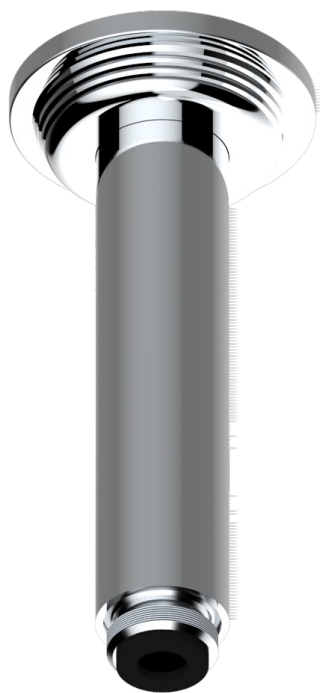

WEST COAST WITH GUILLOCHE DECOR WITH LEVER

U9D-82V

Brazo de ducha vertical 1/2"

61318

06/12/2016

CARACTERÍSTICAS

- West coast with Guilloché decor with lever
- Brazo de ducha vertical 1/2"

ACABADOS DISPONIBLES

Bronce claro - D01
Cerámica negra mate - D30
Cobre viejo mate - H07
Cromo - A02
Cromo mate - C02
Dorado - F01

Dorado mate - F07
Dorado pálido - F30
Dorado pálido mate (sin barniz) - F31
Natural smoked Brass - A13
Níquel - B01
Níquel mate - C01

Níquel viejo - H28
Polished chrome with gold inlay - GA1
Pvd blush - H62
Pvd blush mate - H60
Pvd color latón - H49
Pvd color latón mate - H50

Pvd color níquel - H55
Pvd color níquel mate - H56
Pvd color oro - H52
Pvd color oro mate - H53
Pvd grafito - H64
Pvd grafito mate - H65