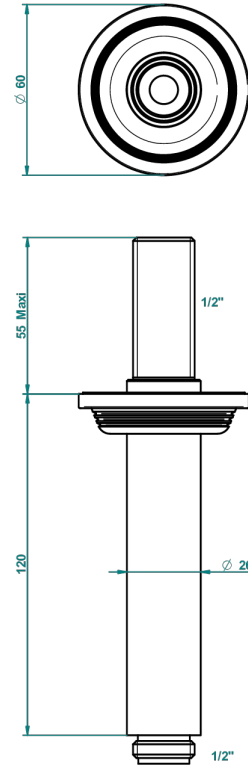

# WEST COAST WITH GUILLOCHE DECOR

U9C-82V

Brazo de ducha vertical 1/2"

THG<sup>®</sup>  
PARIS

61318

06/12/2016

## CARACTERÍSTICAS

- West coast with Guilloché decor
- Brazo de ducha vertical 1/2"

Níquel viejo - H28  
Polished chrome with gold inlay - GA1  
Pvd blush - H62  
Pvd blush mate - H60  
Pvd color latón - H49  
Pvd color latón mate - H50

Pvd color níquel - H55  
Pvd color níquel mate - H56  
Pvd color oro - H52  
Pvd color oro mate - H53  
Pvd grafito - H64  
Pvd grafito mate - H65