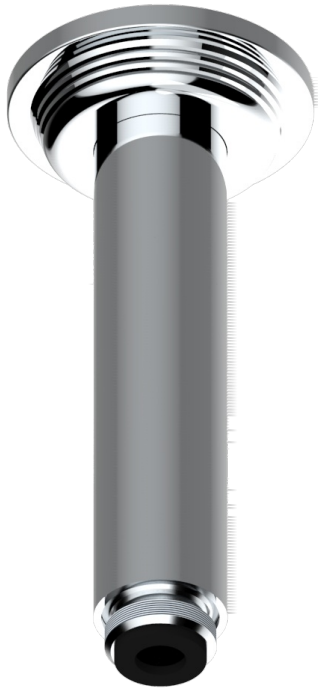

# WEST COAST WITH GUILLOCHE DECOR

U9C-82V

Brazo de ducha vertical 1/2"

THG<sup>®</sup>  
PARIS

61318

06/12/2016

## CARACTERÍSTICAS

- West coast with Guilloché decor
- Brazo de ducha vertical 1/2"

## ACABADOS DISPONIBLES

Bronce claro - D01  
Cerámica negra mate - D30  
Cobre viejo mate - H07  
Cromo - A02  
Cromo mate - C02  
Dorado - F01

Dorado mate - F07  
Dorado pálido - F30  
Dorado pálido mate (sin barniz) - F31  
Natural smoked Brass - A13  
Níquel - B01  
Níquel mate - C01

Níquel viejo - H28  
Polished chrome with gold inlay - GA1  
Pvd blush - H62  
Pvd blush mate - H60  
Pvd color latón - H49  
Pvd color latón mate - H50

Pvd color níquel - H55  
Pvd color níquel mate - H56  
Pvd color oro - H52  
Pvd color oro mate - H53  
Pvd grafito - H64  
Pvd grafito mate - H65