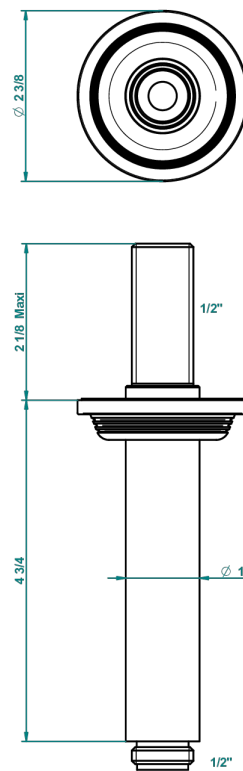

WEST COAST WITH GUILLOCHE DECOR

U9C-82V

Brazo de ducha vertical 1/2"

THG[®]
PARIS

61318

06/12/2016

CARACTERÍSTICAS

- West coast with Guilloché decor
- Brazo de ducha vertical 1/2"

ACABADOS DISPONIBLES

Bronce claro - D01
Cerámica negra mate - D30
Cobre viejo mate - H07
Cromo - A02
Cromo mate - C02
Dorado - F01

Dorado mate - F07
Dorado pálido - F30
Dorado pálido mate (sin barniz) - F31
Natural smoked Brass - A13
Níquel - B01
Níquel mate - C01

Níquel viejo - H28
Polished chrome with gold inlay - GA1
Pvd blush - H62
Pvd blush mate - H60
Pvd color latón - H49
Pvd color latón mate - H50

Pvd color níquel - H55
Pvd color níquel mate - H56
Pvd color oro - H52
Pvd color oro mate - H53
Pvd grafito - H64
Pvd grafito mate - H65