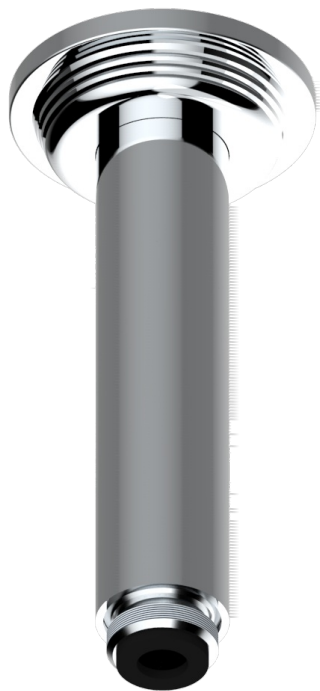

WEST COAST WITH GUILLOCHE DECOR

U9C-82V

Brazo de ducha vertical 1/2"

THG[®]
PARIS

61318

06/12/2016

CARACTERÍSTICAS

- West coast with Guilloché decor
- Brazo de ducha vertical 1/2"

ACABADOS DISPONIBLES

Bronce claro - D01
Cerámica negra mate - D30
Cobre viejo mate - H07
Cromo - A02
Cromo mate - C02
Dorado - F01

Dorado mate - F07
Dorado pálido - F30
Dorado pálido mate (sin barniz) - F31
Natural smoked Brass - A13
Níquel - B01
Níquel mate - C01

Níquel viejo - H28
Polished chrome with gold inlay - GA1
Pvd blush - H62
Pvd blush mate - H60
Pvd color latón - H49
Pvd color latón mate - H50

Pvd color níquel - H55
Pvd color níquel mate - H56
Pvd color oro - H52
Pvd color oro mate - H53
Pvd grafito - H64
Pvd grafito mate - H65