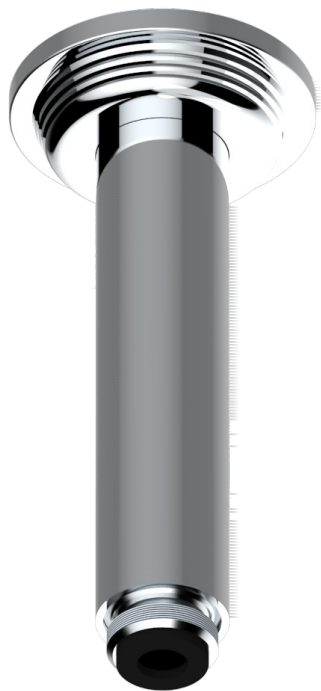

WEST COAST METAL WITH LEVER

U9B-82V

Brazo de ducha vertical 1/2"

THG[®]
PARIS

61318

06/12/2016

CARACTERÍSTICAS

- West Coast Metal with lever
- Brazo de ducha vertical 1/2"

ACABADOS DISPONIBLES

Bronce claro - D01
Cerámica negra mate - D30
Cobre viejo mate - H07
Cromo - A02
Cromo mate - C02
Dorado - F01

Dorado mate - F07
Dorado pálido - F30
Dorado pálido mate (sin barniz) - F31
Natural smoked Brass - A13
Níquel - B01
Níquel mate - C01

Níquel viejo - H28
Polished chrome with gold inlay - GA1
Pvd blush - H62
Pvd blush mate - H60
Pvd color latón - H49
Pvd color latón mate - H50

Pvd color níquel - H55
Pvd color níquel mate - H56
Pvd color oro - H52
Pvd color oro mate - H53
Pvd grafito - H64
Pvd grafito mate - H65