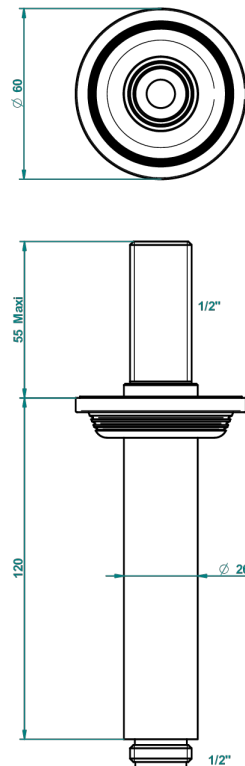

WEST COAST METAL WITH LEVER

U9B-82V

Brazo de ducha vertical 1/2"

THG[®]
PARIS

61318

06/12/2016

CARACTERÍSTICAS

- West Coast Metal with lever
- Brazo de ducha vertical 1/2"

ACABADOS DISPONIBLES

Bronce claro - D01
Cerámica negra mate - D30
Cobre viejo mate - H07
Cromo - A02
Cromo mate - C02
Dorado - F01

Dorado mate - F07
Dorado pálido - F30
Dorado pálido mate (sin barniz) - F31
Natural smoked Brass - A13
Níquel - B01
Níquel mate - C01

Níquel viejo - H28
Polished chrome with gold inlay - GA1
Pvd blush - H62
Pvd blush mate - H60
Pvd color latón - H49
Pvd color latón mate - H50

Pvd color níquel - H55
Pvd color níquel mate - H56
Pvd color oro - H52
Pvd color oro mate - H53
Pvd grafito - H64
Pvd grafito mate - H65