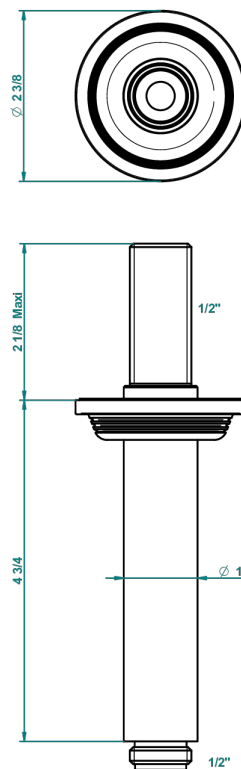

WEST COAST METAL WITH LEVER

U9B-82V

Brazo de ducha vertical 1/2"

THG[®]
PARIS

61318

06/12/2016

CARACTERÍSTICAS

- West Coast Metal with lever
- Brazo de ducha vertical 1/2"

ACABADOS DISPONIBLES

Bronce claro - D01
Cerámica negra mate - D30
Cobre viejo mate - H07
Cromo - A02
Cromo mate - C02
Dorado - F01

Dorado mate - F07
Dorado pálido - F30
Dorado pálido mate (sin barniz) - F31
Natural smoked Brass - A13
Níquel - B01
Níquel mate - C01

Níquel viejo - H28
Polished chrome with gold inlay - GA1
Pvd blush - H62
Pvd blush mate - H60
Pvd color latón - H49
Pvd color latón mate - H50

Pvd color níquel - H55
Pvd color níquel mate - H56
Pvd color oro - H52
Pvd color oro mate - H53
Pvd grafito - H64
Pvd grafito mate - H65