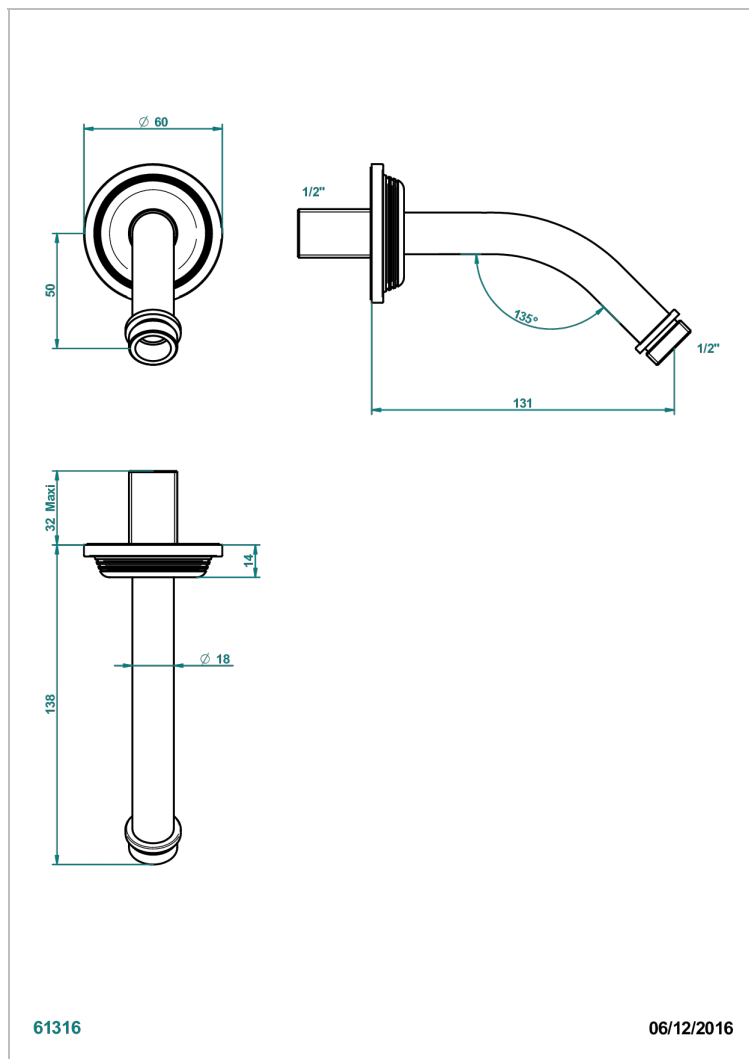

GRAND CENTRAL BLACK ONYX

U9M-82

Brazo de ducha lg 120 mm 1/2"

THG[®]
PARIS

CARACTERÍSTICAS

- Grand central Black Onyx
- Brazo de ducha lg 120 mm 1/2"

ACABADOS DISPONIBLES

Bronce claro - D01
Cerámica negra mate - D30
Cobre viejo mate - H07
Cromo - A02
Cromo mate - C02
Dorado - F01