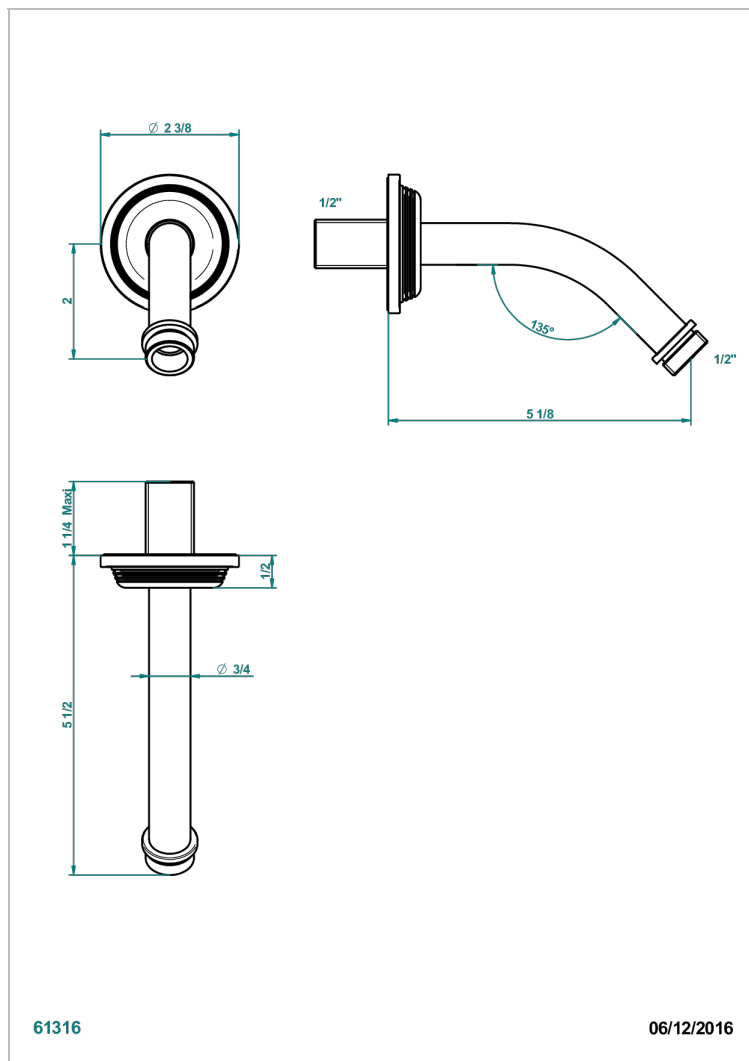

GRAND CENTRAL BLACK ONYX

U9M-82

Brazo de ducha lg 120 mm 1/2"

THG[®]
PARIS

61316

06/12/2016

CARACTERÍSTICAS

- Grand central Black Onyx
- Brazo de ducha lg 120 mm 1/2"