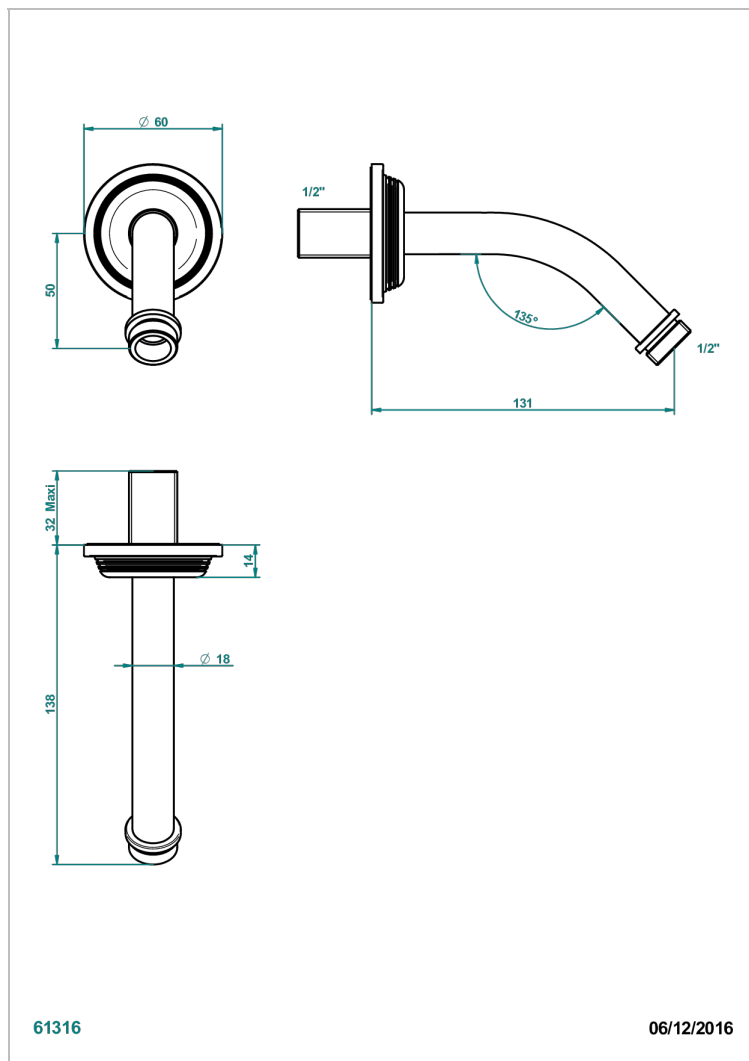

GRAND CENTRAL METAL WITH LEVER

U9L-82

Brazo de ducha lg 120 mm 1/2"

THG[®]
PARIS

CARACTERÍSTICAS

- Grand central Metal with lever
- Brazo de ducha lg 120 mm 1/2"

ACABADOS DISPONIBLES

Bronce claro - D01
Cerámica negra mate - D30
Cobre viejo mate - H07
Cromo - A02
Cromo mate - C02
Dorado - F01

Dorado mate - F07
Dorado pálido - F30
Dorado pálido mate (sin barniz) - F31
Natural smoked Brass - A13
Níquel - B01
Níquel mate - C01

Níquel viejo - H28
Polished chrome with gold inlay - GA1
Pvd blush - H62
Pvd blush mate - H60
Pvd color latón - H49
Pvd color latón mate - H50