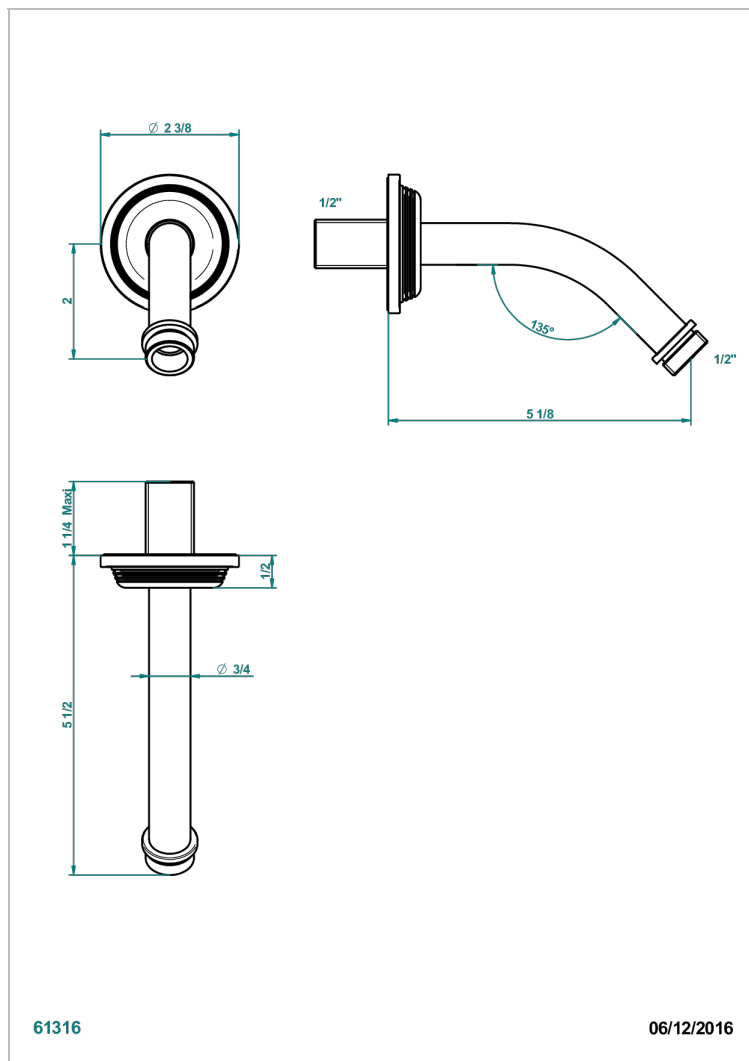

GRAND CENTRAL METAL WITH LEVER

U9L-82

Brazo de ducha lg 120 mm 1/2"

THG[®]
PARIS

61316

06/12/2016

CARACTERÍSTICAS

- Grand central Metal with lever
- Brazo de ducha lg 120 mm 1/2"