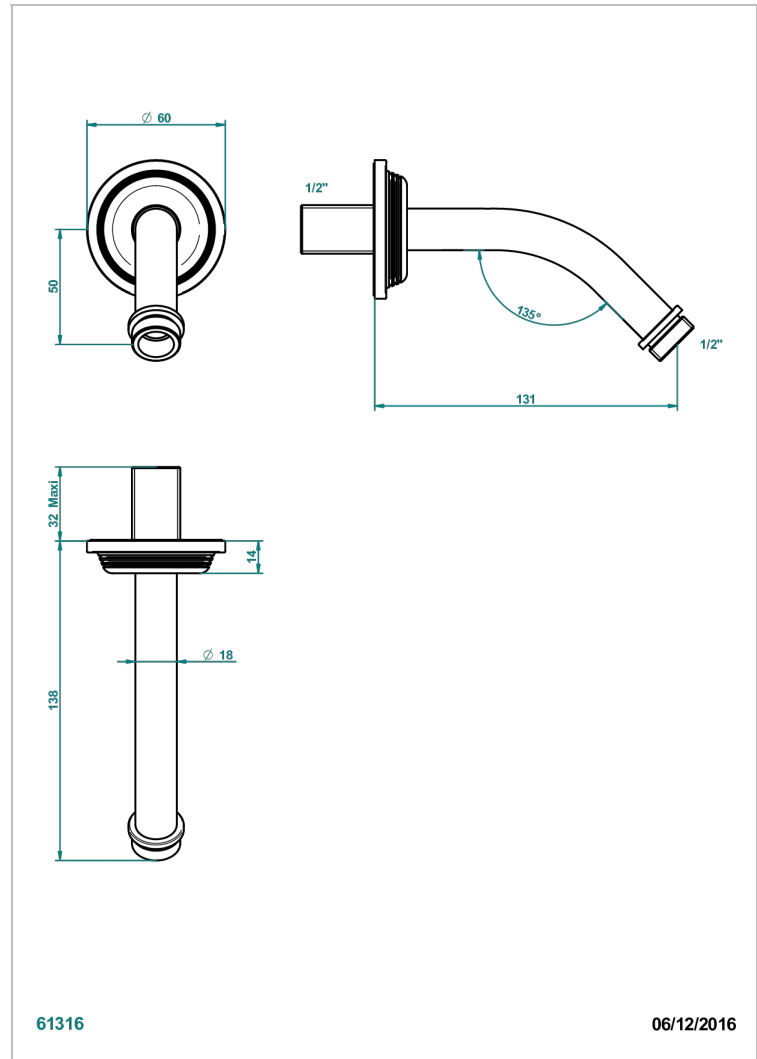

GRAND CENTRAL METAL

U9K-82

Brazo de ducha lg 120 mm 1/2"

THG[®]
PARIS

CARACTERÍSTICAS

- Grand central Metal
- Brazo de ducha lg 120 mm 1/2"

ACABADOS DISPONIBLES

Bronce claro - D01
Cerámica negra mate - D30
Cobre viejo mate - H07
Cromo - A02
Cromo mate - C02
Dorado - F01

Dorado mate - F07
Dorado pálido - F30
Dorado pálido mate (sin barniz) - F31
Natural smoked Brass - A13
Níquel - B01
Níquel mate - C01

Níquel viejo - H28
Polished chrome with gold inlay - GA1
Pvd blush - H62
Pvd blush mate - H60
Pvd color latón - H49
Pvd color latón mate - H50