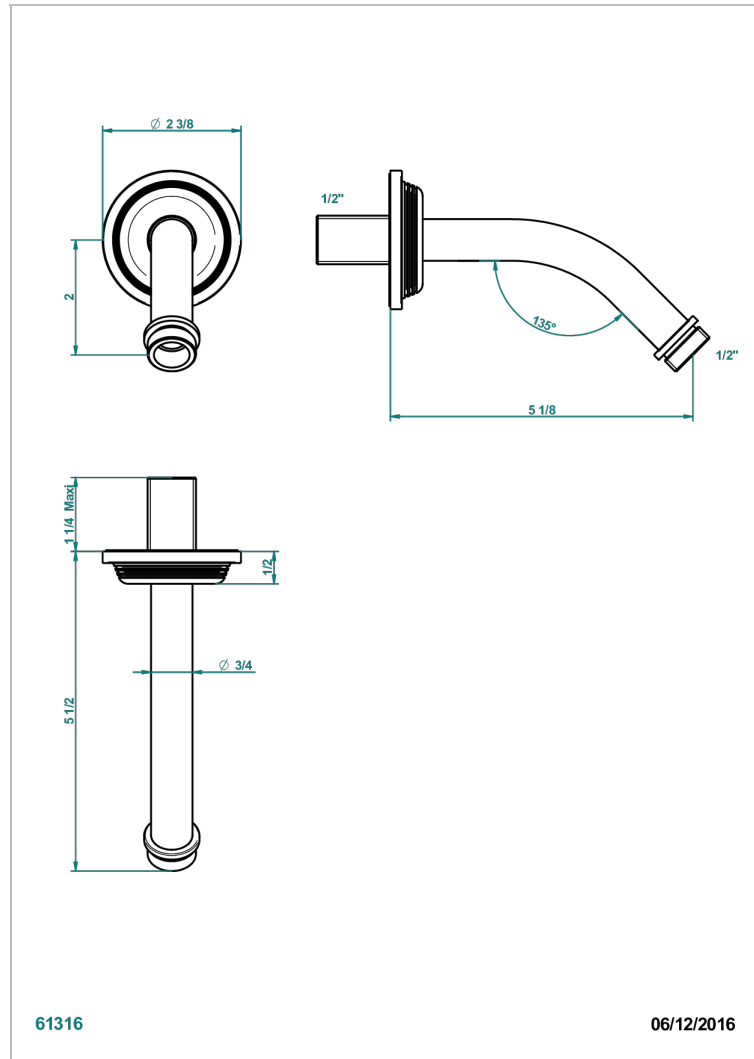

GRAND CENTRAL METAL

U9K-82

Brazo de ducha lg 120 mm 1/2"

THG[®]
PARIS

CARACTERÍSTICAS

- Grand central Metal
- Brazo de ducha lg 120 mm 1/2"

ACABADOS DISPONIBLES

Bronce claro - D01
Cerámica negra mate - D30
Cobre viejo mate - H07
Cromo - A02
Cromo mate - C02
Dorado - F01

Dorado mate - F07
Dorado pálido - F30
Dorado pálido mate (sin barniz) - F31
Natural smoked Brass - A13
Níquel - B01
Níquel mate - C01

Níquel viejo - H28
Polished chrome with gold inlay - GA1
Pvd blush - H62
Pvd blush mate - H60
Pvd color latón - H49
Pvd color latón mate - H50