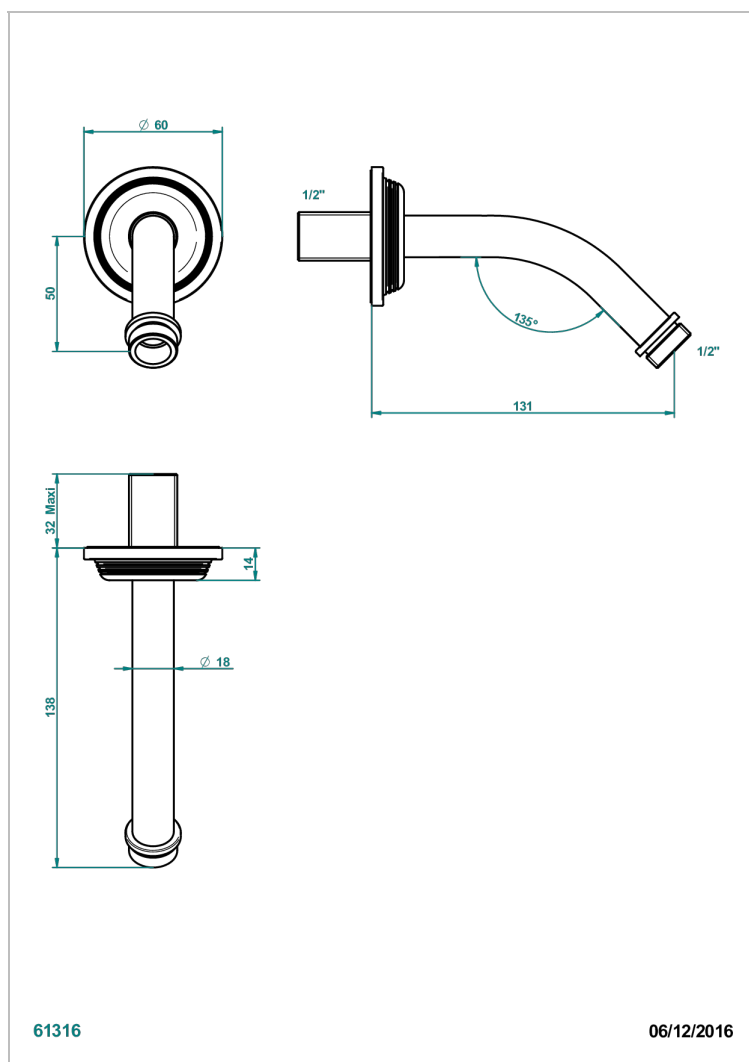

WEST COAST WHITE ONYX WITH LEVER HANDLES

THG[®]
PARIS

U9H-82

Brazo de ducha lg 120 mm 1/2"

CARACTERÍSTICAS

- West Coast White Onyx with lever handles
- Brazo de ducha lg 120 mm 1/2"

ACABADOS DISPONIBLES

Bronce claro - D01
Cerámica negra mate - D30
Cobre viejo mate - H07
Cromo - A02
Cromo mate - C02
Dorado - F01