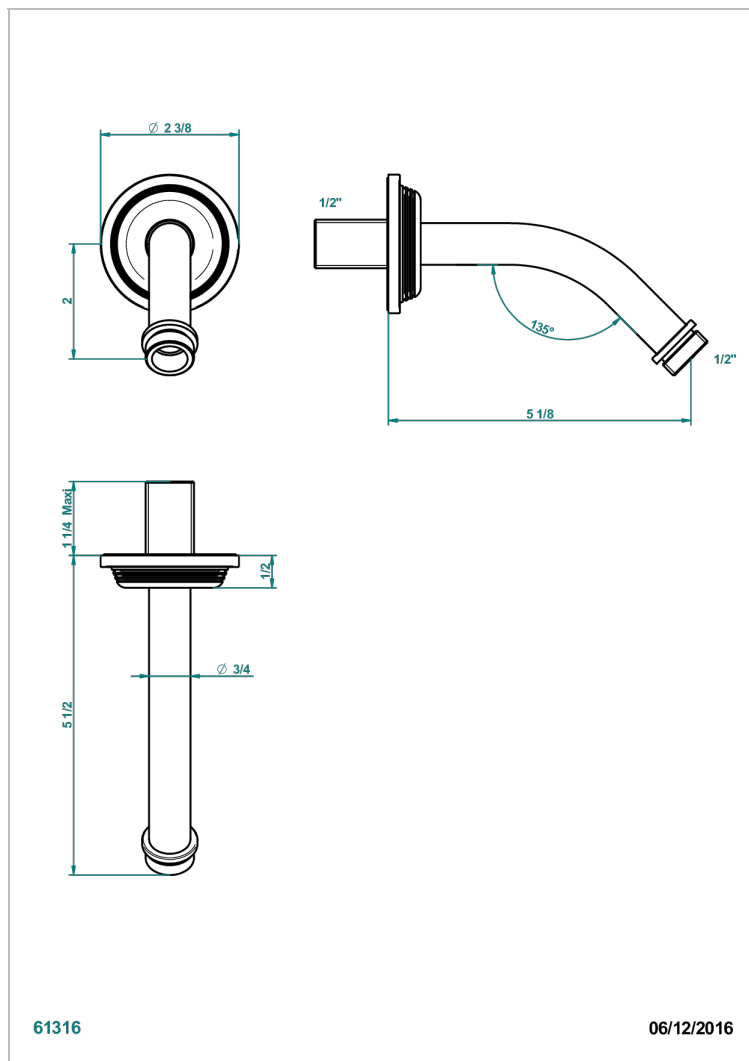

WEST COAST WHITE ONYX WITH LEVER HANDLES

U9H-82

Brazo de ducha lg 120 mm 1/2"

CARACTERÍSTICAS

- West Coast White Onyx with lever handles
- Brazo de ducha lg 120 mm 1/2"

ACABADOS DISPONIBLES

Bronce claro - D01
Cerámica negra mate - D30
Cobre viejo mate - H07
Cromo - A02
Cromo mate - C02
Dorado - F01