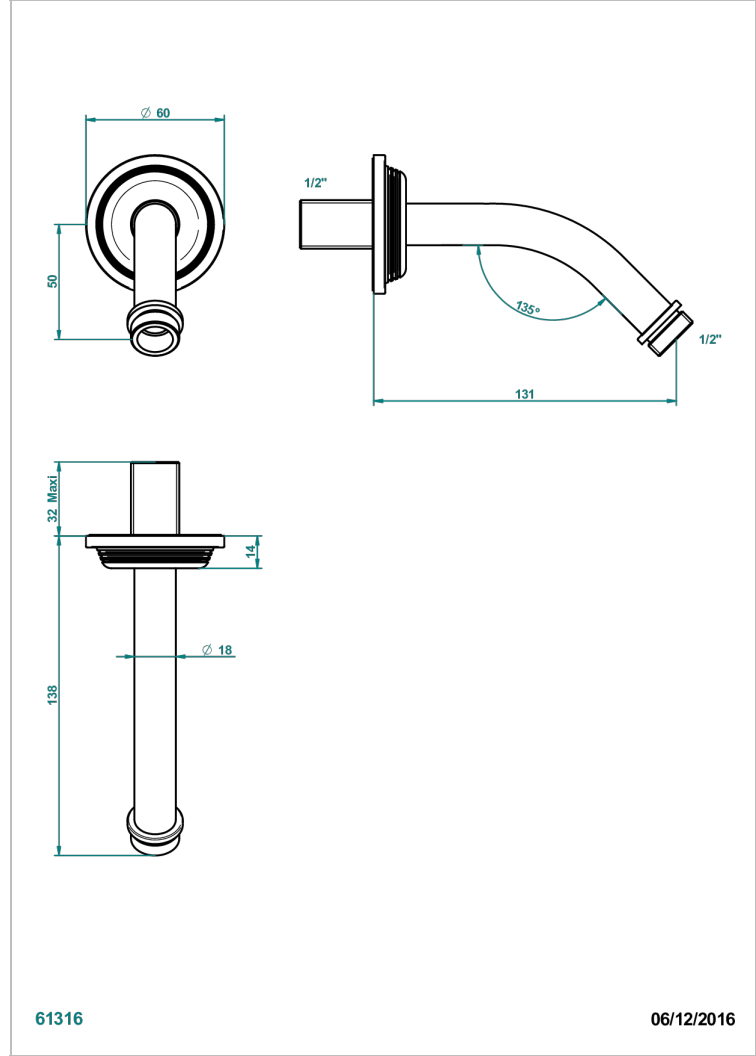

WEST COAST WHITE ONYX

U9G-82

Brazo de ducha lg 120 mm 1/2"

THG[®]
PARIS

61316

06/12/2016

CARACTERÍSTICAS

- West Coast White Onyx
- Brazo de ducha lg 120 mm 1/2"