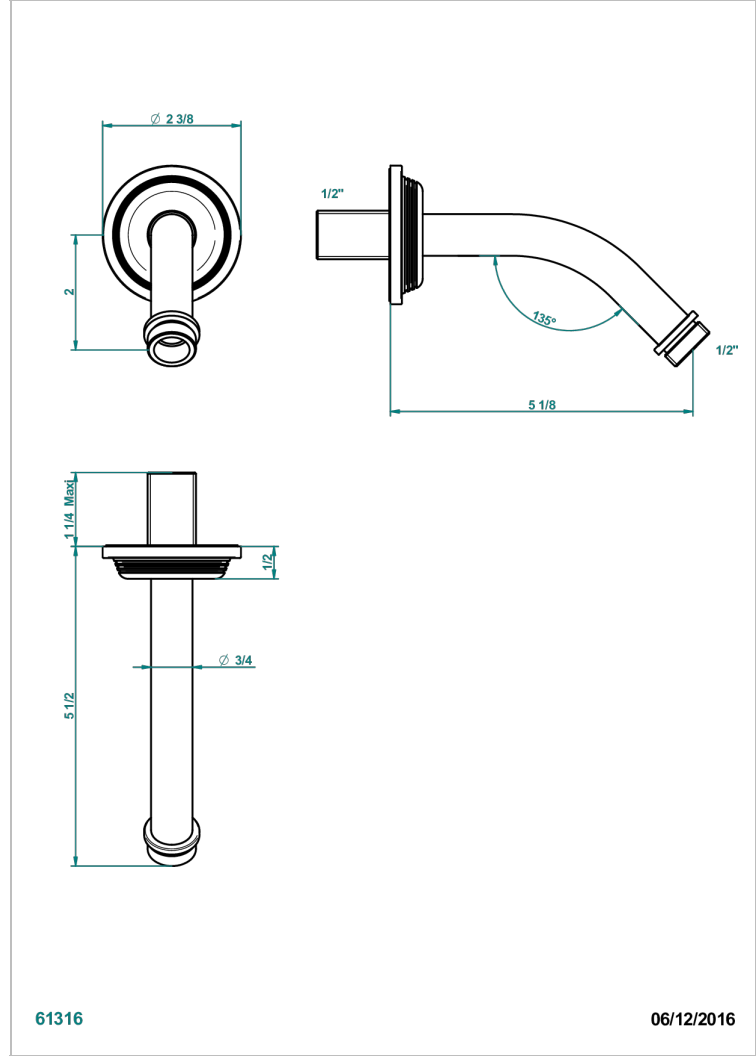

WEST COAST WHITE ONYX

U9G-82

Brazo de ducha lg 120 mm 1/2"

THG[®]
PARIS

61316

06/12/2016

CARACTERÍSTICAS

- West Coast White Onyx
- Brazo de ducha lg 120 mm 1/2"