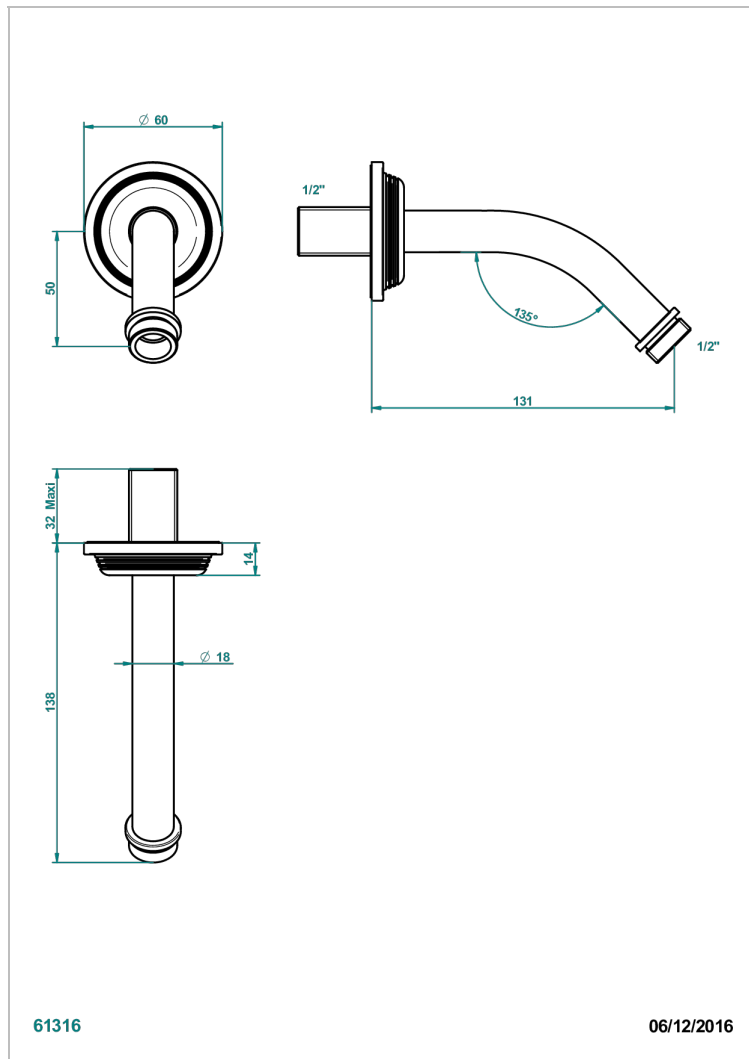

WEST COAST BLACK ONYX WITH LEVER

U9F-82

Brazo de ducha lg 120 mm 1/2"

THG[®]
PARIS

CARACTERÍSTICAS

- West Coast Black Onyx with lever
- Brazo de ducha lg 120 mm 1/2"

ACABADOS DISPONIBLES

Bronce claro - D01
Cerámica negra mate - D30
Cobre viejo mate - H07
Cromo - A02
Cromo mate - C02
Dorado - F01