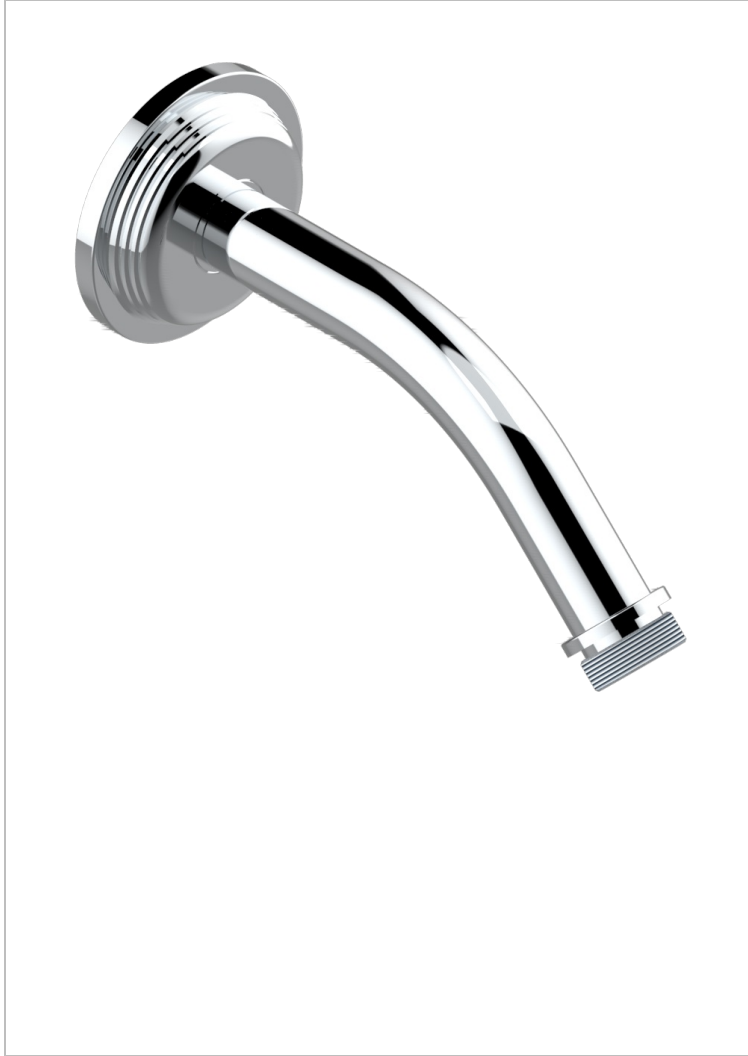

WEST COAST BLACK ONYX WITH LEVER

U9F-82

Brazo de ducha lg 120 mm 1/2"

THG[®]
PARIS

61316

06/12/2016

CARACTERÍSTICAS

- West Coast Black Onyx with lever
- Brazo de ducha lg 120 mm 1/2"

ACABADOS DISPONIBLES

Bronce claro - D01
Cerámica negra mate - D30
Cobre viejo mate - H07
Cromo - A02
Cromo mate - C02
Dorado - F01

Dorado mate - F07
Dorado pálido - F30
Dorado pálido mate (sin barniz) - F31
Natural smoked Brass - A13
Níquel - B01
Níquel mate - C01

Níquel viejo - H28
Pvd blush - H62
Pvd blush mate - H60
Pvd color latón - H49
Pvd color latón mate - H50
Pvd color níquel - H55

Pvd color níquel mate - H56
Pvd color oro - H52
Pvd color oro mate - H53
Pvd grafito - H64
Pvd grafito mate - H65
Pvd marrón bronce - F33