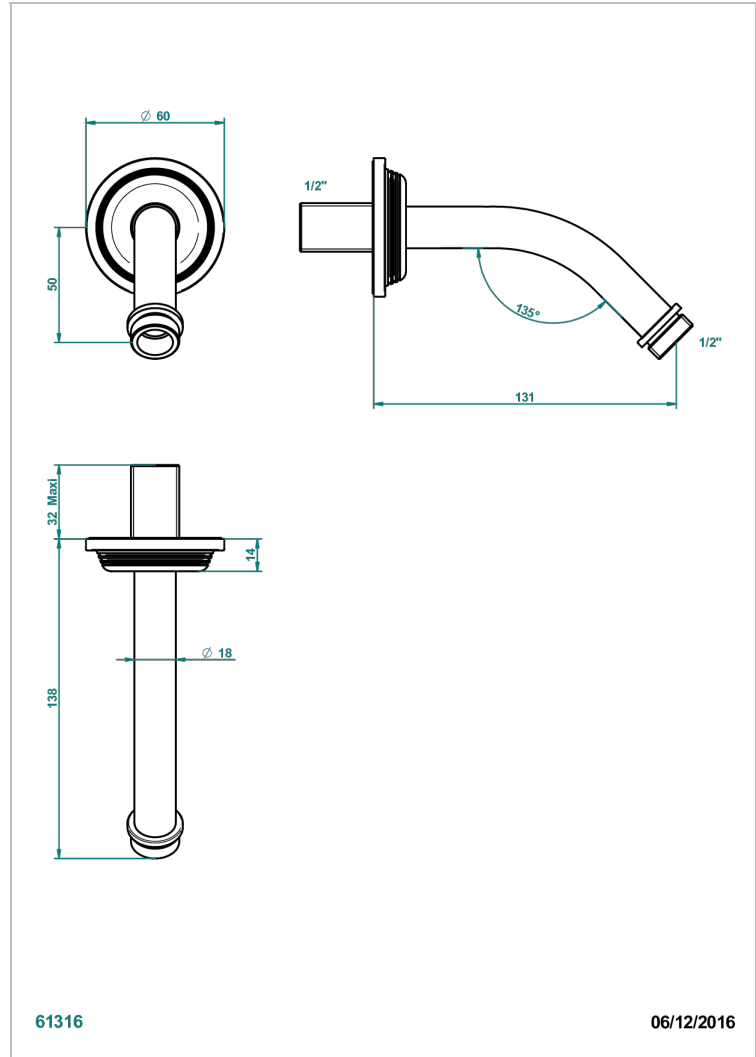

# WEST COAST BLACK ONYX

U9E-82

Brazo de ducha lg 120 mm 1/2"

THG<sup>®</sup>  
PARIS

## CARACTERÍSTICAS

- West Coast Black Onyx
- Brazo de ducha lg 120 mm 1/2"