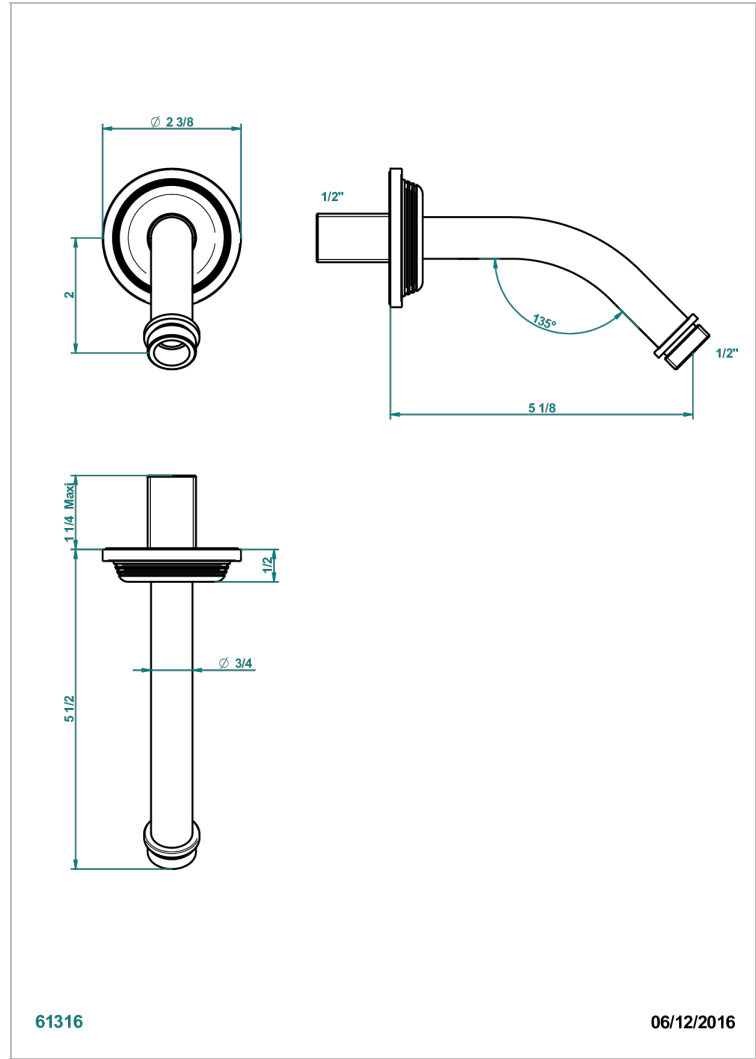

# WEST COAST BLACK ONYX

U9E-82

Brazo de ducha lg 120 mm 1/2"

THG<sup>®</sup>  
PARIS

61316

06/12/2016

## CARACTERÍSTICAS

- West Coast Black Onyx
- Brazo de ducha lg 120 mm 1/2"