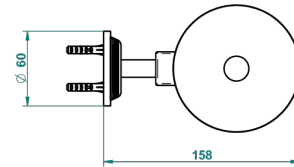

WEST COAST WITH GUILLOCHE DECOR

U9C-4720C

Escobillero mural y escobilla con tapa

THG®
PARIS

61314

06/12/2016

CARACTERÍSTICAS

- West coast with Guilloché decor
- Escobillero mural y escobilla con tapa

ACABADOS DISPONIBLES

Bronce claro - D01
Cerámica negra mate - D30
Cobre viejo mate - H07
Cromo - A02
Cromo mate - C02
Dorado - F01

Dorado mate - F07
Dorado pálido - F30
Dorado pálido mate (sin barniz) - F31
Natural smoked Brass - A13
Níquel - B01
Níquel mate - C01

Níquel viejo - H28
Polished chrome with gold inlay - GA1
Pvd blush - H62
Pvd blush mate - H60
Pvd color latón - H49
Pvd color latón mate - H50

Pvd color níquel - H55
Pvd color níquel mate - H56
Pvd color oro - H52
Pvd color oro mate - H53
Pvd grafito - H64
Pvd grafito mate - H65

Pvd marrón bronce - F33
Pvd marrón bronce mate - F34
Pvd umber - H66
Pvd umber mate - H67