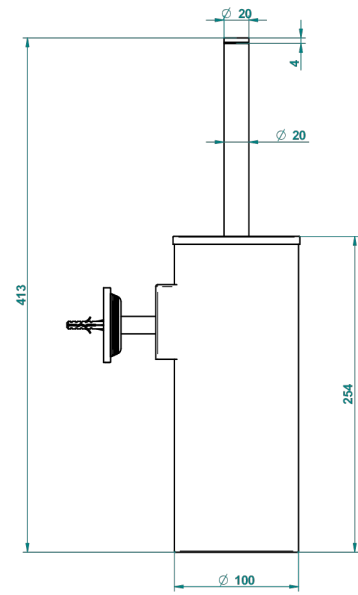

WEST COAST WITH GUILLOCHE DECOR

U9C-4720C

Escobillero mural y escobilla con tapa

THG®
PARIS

61314

06/12/2016

CARACTERÍSTICAS

- West coast with Guilloché decor
- Escobillero mural y escobilla con tapa

ACABADOS DISPONIBLES

Bronce claro - D01
Cerámica negra mate - D30
Cobre viejo mate - H07
Cromo - A02
Cromo mate - C02
Dorado - F01

Dorado mate - F07
Dorado pálido - F30
Dorado pálido mate (sin barniz) - F31
Natural smoked Brass - A13
Níquel - B01
Níquel mate - C01

Níquel viejo - H28
Polished chrome with gold inlay - GA1
Pvd blush - H62
Pvd blush mate - H60
Pvd color latón - H49
Pvd color latón mate - H50

Pvd color níquel - H55
Pvd color níquel mate - H56
Pvd color oro - H52
Pvd color oro mate - H53
Pvd grafito - H64
Pvd grafito mate - H65

Pvd marrón bronce - F33
Pvd marrón bronce mate - F34
Pvd umber - H66
Pvd umber mate - H67