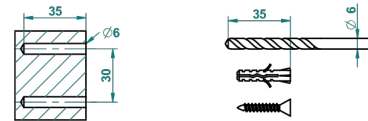

WEST COAST WITH GUILLOCHE DECOR

U9C-4720C

Escobillero mural y escobilla con tapa

THG®
PARIS

61314

06/12/2016

CARACTERÍSTICAS

- West coast with Guilloché decor
- Escobillero mural y escobilla con tapa

ACABADOS DISPONIBLES

Bronce claro - D01
Cerámica negra mate - D30
Cobre viejo mate - H07
Cromo - A02
Cromo mate - C02
Dorado - F01

Dorado mate - F07
Dorado pálido - F30
Dorado pálido mate (sin barniz) - F31
Natural smoked Brass - A13
Níquel - B01
Níquel mate - C01

Níquel viejo - H28
Polished chrome with gold inlay - GA1
Pvd blush - H62
Pvd blush mate - H60
Pvd color latón - H49
Pvd color latón mate - H50

Pvd color níquel - H55
Pvd color níquel mate - H56
Pvd color oro - H52
Pvd color oro mate - H53
Pvd grafito - H64
Pvd grafito mate - H65

Pvd marrón bronce - F33
Pvd marrón bronce mate - F34
Pvd umber - H66
Pvd umber mate - H67