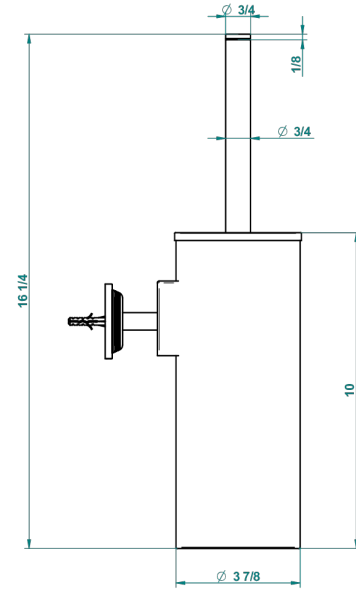

WEST COAST WITH GUILLOCHE DECOR

U9C-4720C

Escobillero mural y escobilla con tapa

THG®
PARIS

61314

06/12/2016

CARACTERÍSTICAS

- West coast with Guilloché decor
- Escobillero mural y escobilla con tapa

ACABADOS DISPONIBLES

Bronce claro - D01
Cerámica negra mate - D30
Cobre viejo mate - H07
Cromo - A02
Cromo mate - C02
Dorado - F01

Dorado mate - F07
Dorado pálido - F30
Dorado pálido mate (sin barniz) - F31
Natural smoked Brass - A13
Níquel - B01
Níquel mate - C01

Níquel viejo - H28
Polished chrome with gold inlay - GA1
Pvd blush - H62
Pvd blush mate - H60
Pvd color latón - H49
Pvd color latón mate - H50

Pvd color níquel - H55
Pvd color níquel mate - H56
Pvd color oro - H52
Pvd color oro mate - H53
Pvd grafito - H64
Pvd grafito mate - H65

Pvd marrón bronce - F33
Pvd marrón bronce mate - F34
Pvd umber - H66
Pvd umber mate - H67