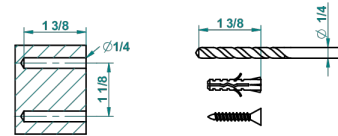

WEST COAST WITH GUILLOCHE DECOR

U9C-4720C

Escobillero mural y escobilla con tapa

THG®
PARIS

61314

06/12/2016

CARACTERÍSTICAS

- West coast with Guilloché decor
- Escobillero mural y escobilla con tapa

ACABADOS DISPONIBLES

Bronce claro - D01
Cerámica negra mate - D30
Cobre viejo mate - H07
Cromo - A02
Cromo mate - C02
Dorado - F01

Dorado mate - F07
Dorado pálido - F30
Dorado pálido mate (sin barniz) - F31
Natural smoked Brass - A13
Níquel - B01
Níquel mate - C01

Níquel viejo - H28
Polished chrome with gold inlay - GA1
Pvd blush - H62
Pvd blush mate - H60
Pvd color latón - H49
Pvd color latón mate - H50

Pvd color níquel - H55
Pvd color níquel mate - H56
Pvd color oro - H52
Pvd color oro mate - H53
Pvd grafito - H64
Pvd grafito mate - H65

Pvd marrón bronce - F33
Pvd marrón bronce mate - F34
Pvd umber - H66
Pvd umber mate - H67