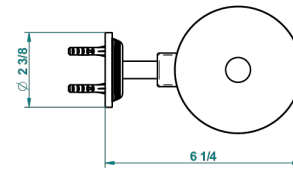

WEST COAST WITH GUILLOCHE DECOR

U9C-4720C

Escobillero mural y escobilla con tapa

THG®
PARIS

61314

06/12/2016

CARACTERÍSTICAS

- West coast with Guilloché decor
- Escobillero mural y escobilla con tapa

ACABADOS DISPONIBLES

Bronce claro - D01
Cerámica negra mate - D30
Cobre viejo mate - H07
Cromo - A02
Cromo mate - C02
Dorado - F01

Dorado mate - F07
Dorado pálido - F30
Dorado pálido mate (sin barniz) - F31
Natural smoked Brass - A13
Níquel - B01
Níquel mate - C01

Níquel viejo - H28
Polished chrome with gold inlay - GA1
Pvd blush - H62
Pvd blush mate - H60
Pvd color latón - H49
Pvd color latón mate - H50

Pvd color níquel - H55
Pvd color níquel mate - H56
Pvd color oro - H52
Pvd color oro mate - H53
Pvd grafito - H64
Pvd grafito mate - H65

Pvd marrón bronce - F33
Pvd marrón bronce mate - F34
Pvd umber - H66
Pvd umber mate - H67