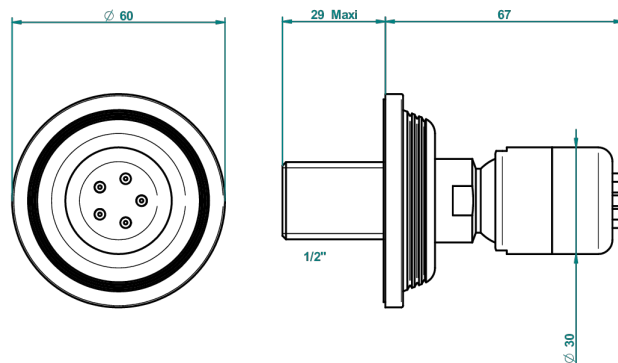

GRAND CENTRAL WHITE ONYX

U9R-290/B

Ducha lateral 1/2" con chorros sistema easyclean

THG[®]
PARIS

61312

05/12/2016

CARACTERÍSTICAS

- Grand central White Onyx
- Ducha lateral 1/2" con chorros sistema easyclean

ESPECIFICACIONES TÉCNICAS

- Recommandé : 3 bars (max. 5 bars) - Advised : 43,5 psi (max. 72 psi)
- 4 l/min à 3 bars (1.1 gpm at 43.5 psi)

ACABADOS DISPONIBLES

Bronce claro - D01
Cerámica negra mate - D30
Cobre viejo mate - H07
Cromo - A02
Cromo mate - C02
Dorado - F01