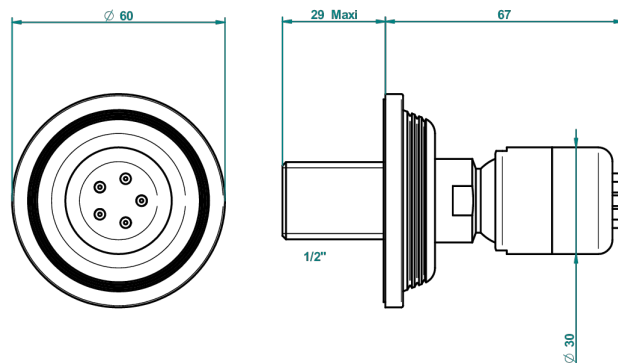

GRAND CENTRAL WHITE ONYX

U9R-290/B

Seitenbrause mit Kugelgelenk 1/2" und Easyclean-System

THG[®]
PARIS

61312

05/12/2016

EIGENSCHAFTEN

- Grand central White Onyx
- Seitenbrause mit Kugelgelenk 1/2" und Easyclean-System

TECHNISCHE DATEN

- Recommandé : 3 bars (max. 5 bars) - Advised : 43,5 psi (max. 72 psi)
- 4 l/min à 3 bars (1.1 gpm at 43.5 psi)

VERFÜGBARE OBERFLÄCHEN

Altnickel - H28
Blassgold - F30
Blassgold matt unlackiert - F31
Bronze hell - D01
Chrom - A02
Chrom matt - C02