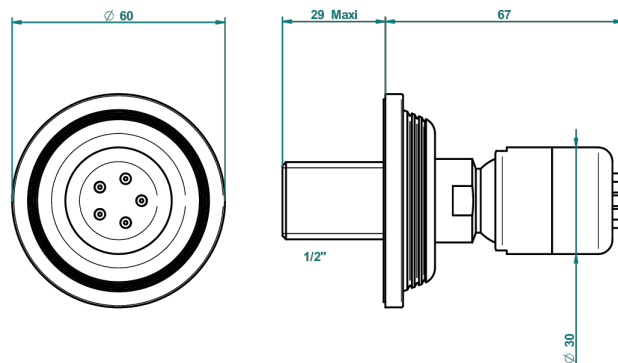

# GRAND CENTRAL WHITE ONYX

U9R-290/B

带喷头侧喷淋浴 - Easyclean系统

THG<sup>®</sup>  
PARIS

61312

05/12/2016