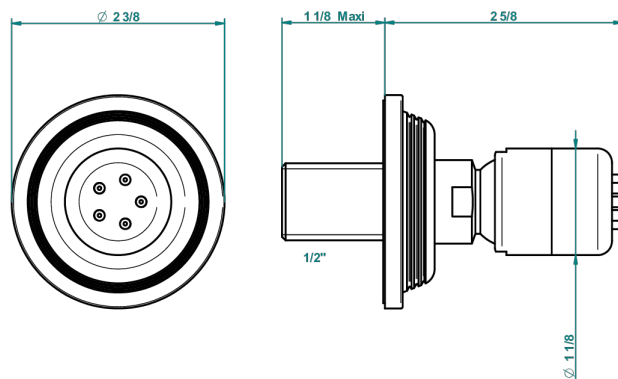

GRAND CENTRAL WHITE ONYX

U9R-290/B

Seitenbrause mit Kugelgelenk 1/2" und Easyclean-System

THG[®]
PARIS

61312

05/12/2016

EIGENSCHAFTEN

- Grand central White Onyx
- Seitenbrause mit Kugelgelenk 1/2" und Easyclean-System

TECHNISCHE DATEN

- Recommandé : 3 bars (max. 5 bars) - Advised : 43,5 psi (max. 72 psi)
- 4 l/min à 3 bars (1.1 gpm at 43.5 psi)

VERFÜGBARE OBERFLÄCHEN

Altnickel - H28
Blassgold - F30
Blassgold matt unlackiert - F31
Bronze hell - D01
Chrom - A02
Chrom matt - C02