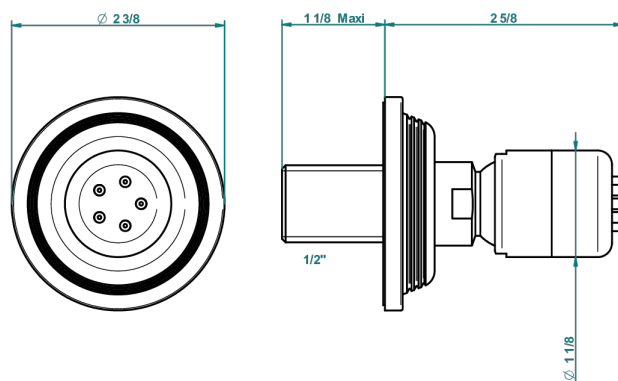

# GRAND CENTRAL WHITE ONYX

U9R-290/B

带喷头侧喷淋浴 - Easyclean系统

THG<sup>®</sup>  
PARIS

61312

05/12/2016